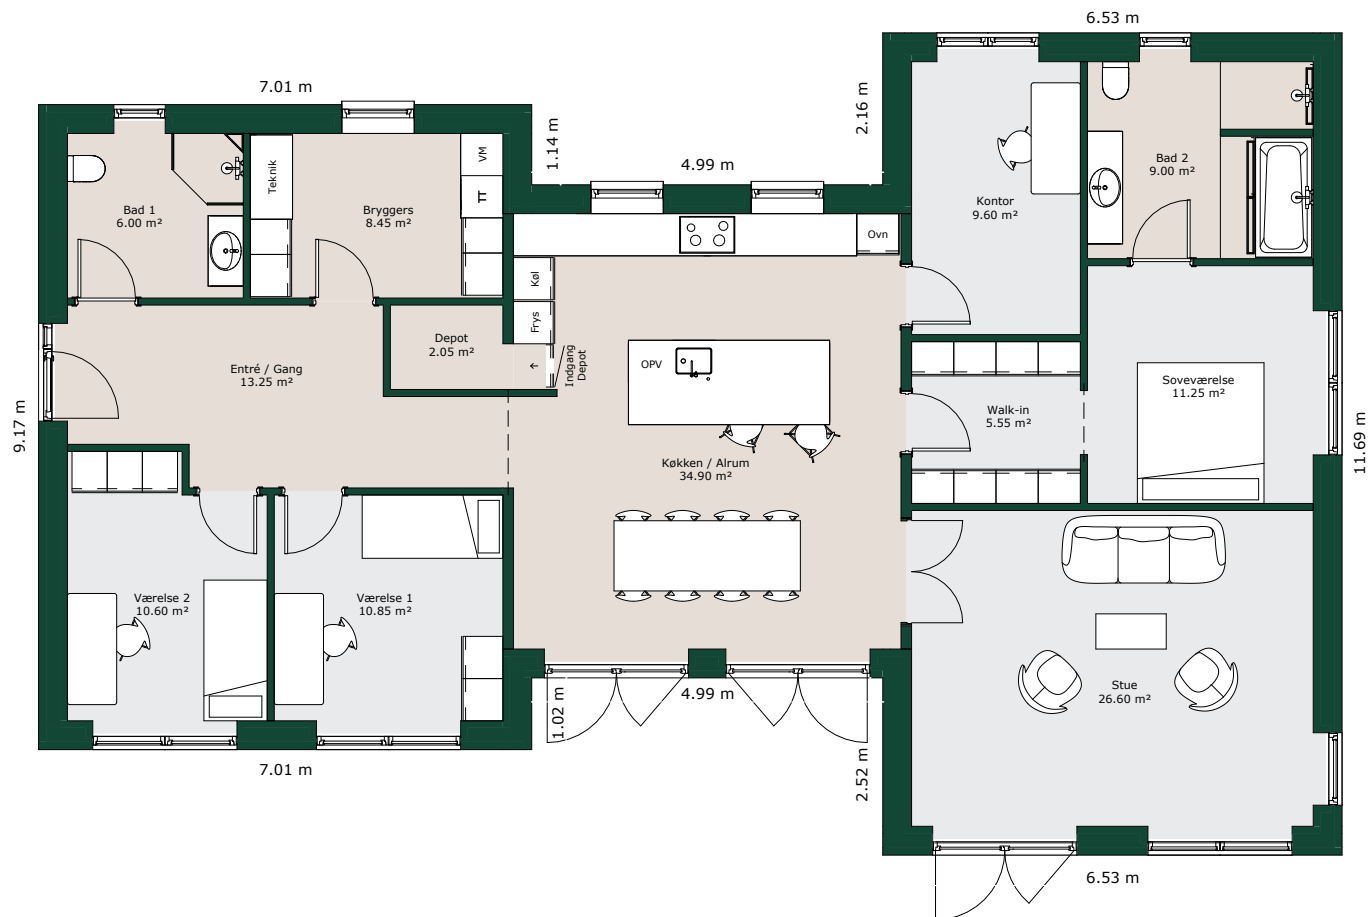

# H-hus - 176 m<sup>2</sup>

## Bruttoareal

Bolig: 176 m<sup>2</sup>

Referencenr.: 705776

HusCompagniet har opavsret på denne tegning.  
Plantegningen er vejledende og kan til enhver tid blive  
justeret i overensstemmelse med gældende lovgivning.