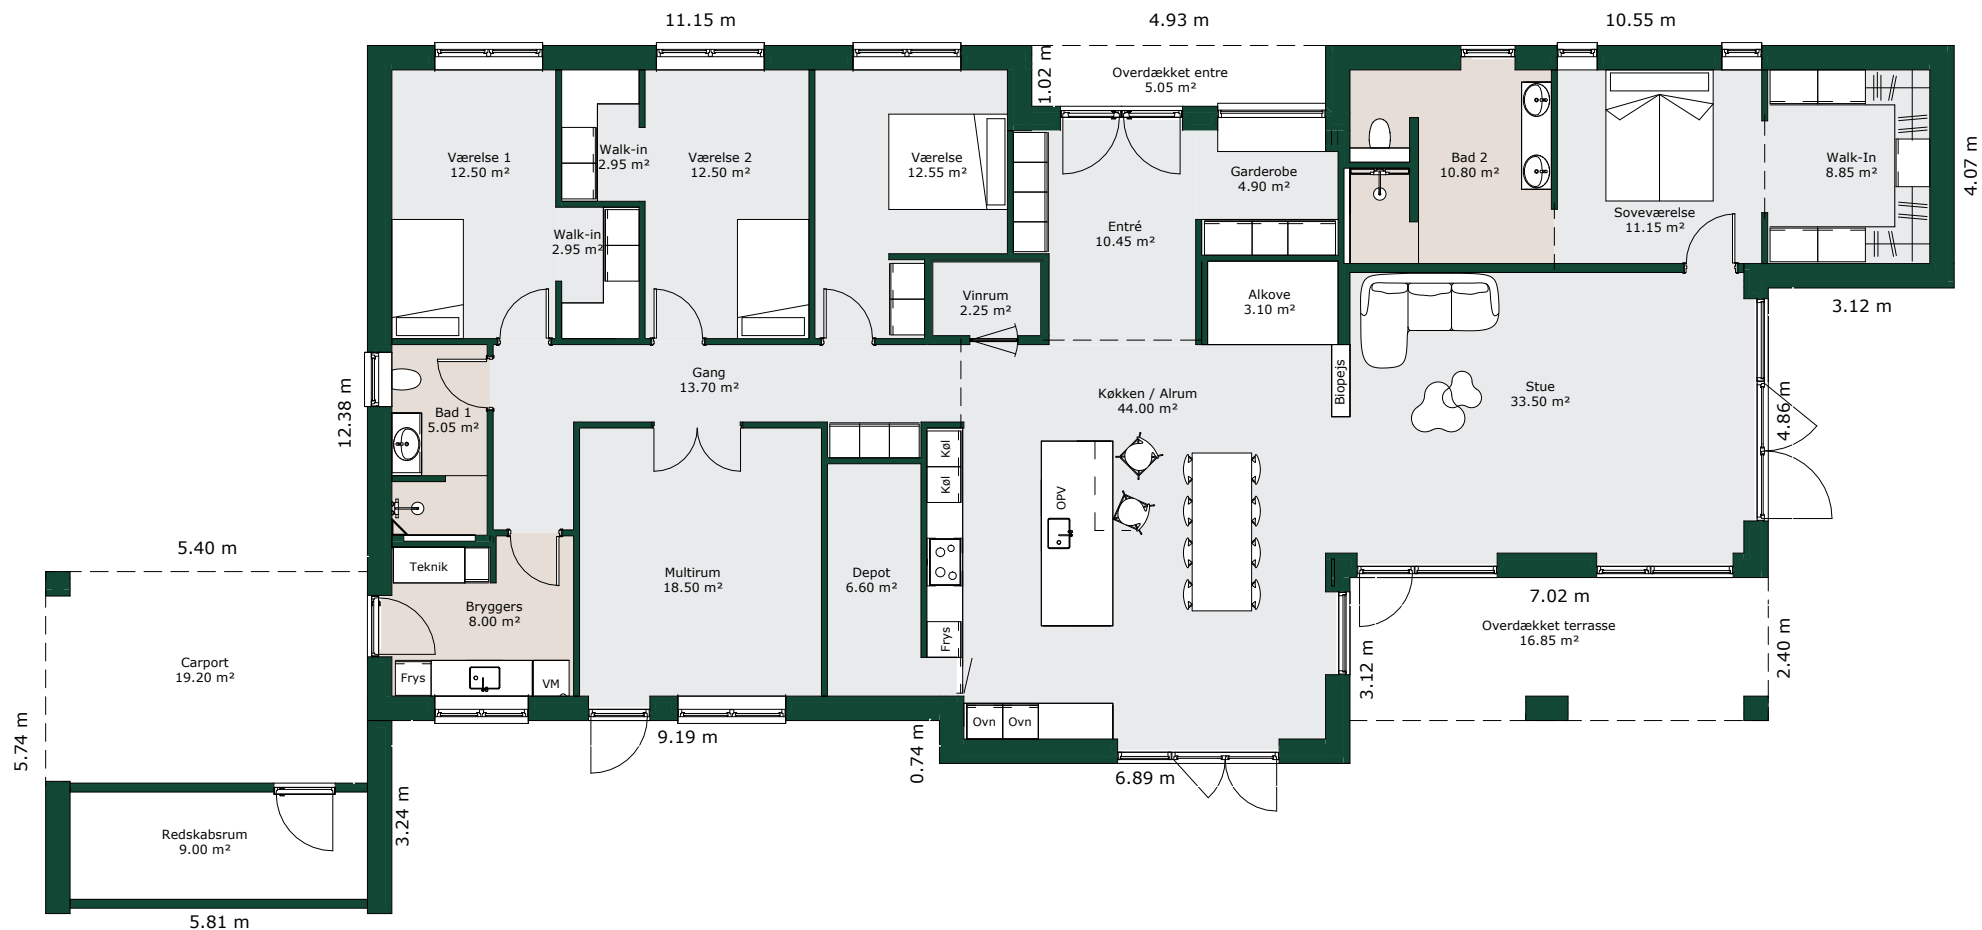

# Andre grundplaner - 260 m<sup>2</sup>

## Bruttoareal

Bolig: 260 m<sup>2</sup>

Carport inkl. redskabsrum: 32 m<sup>2</sup>

Referencenr.: 705642

HusCompagniet har ophavsret på denne tegning.  
Planteingen er vejledende og kan til enhver tid blive  
justeret i overensstemmelse med gældende lovgivning.