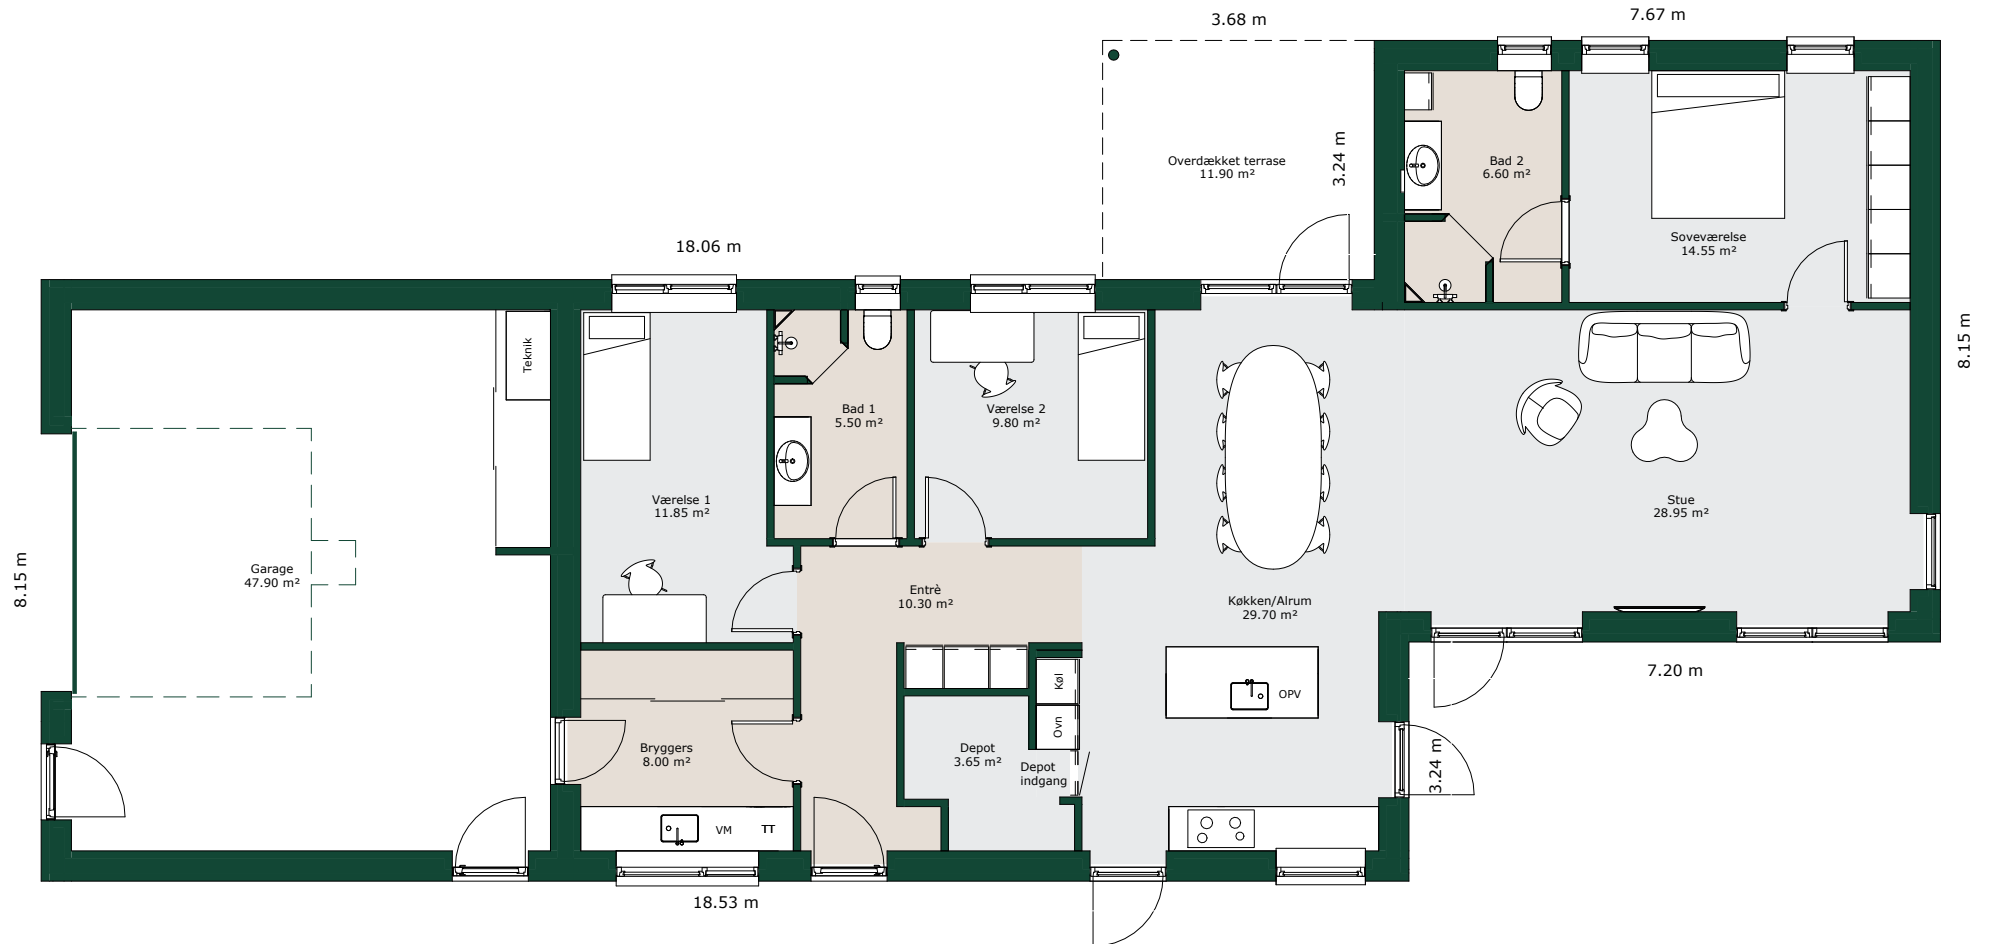

Forskudt hus - 155 m²

Bruttoareal

Bolig: 155 m²

Garage: 56 m²

Referencenr.: 705548

*HusCompagniet har opavsret på denne tegning.
Planteingen er vejledende og kan til enhver tid blive
justeret i overensstemmelse med gældende lovgivning.*