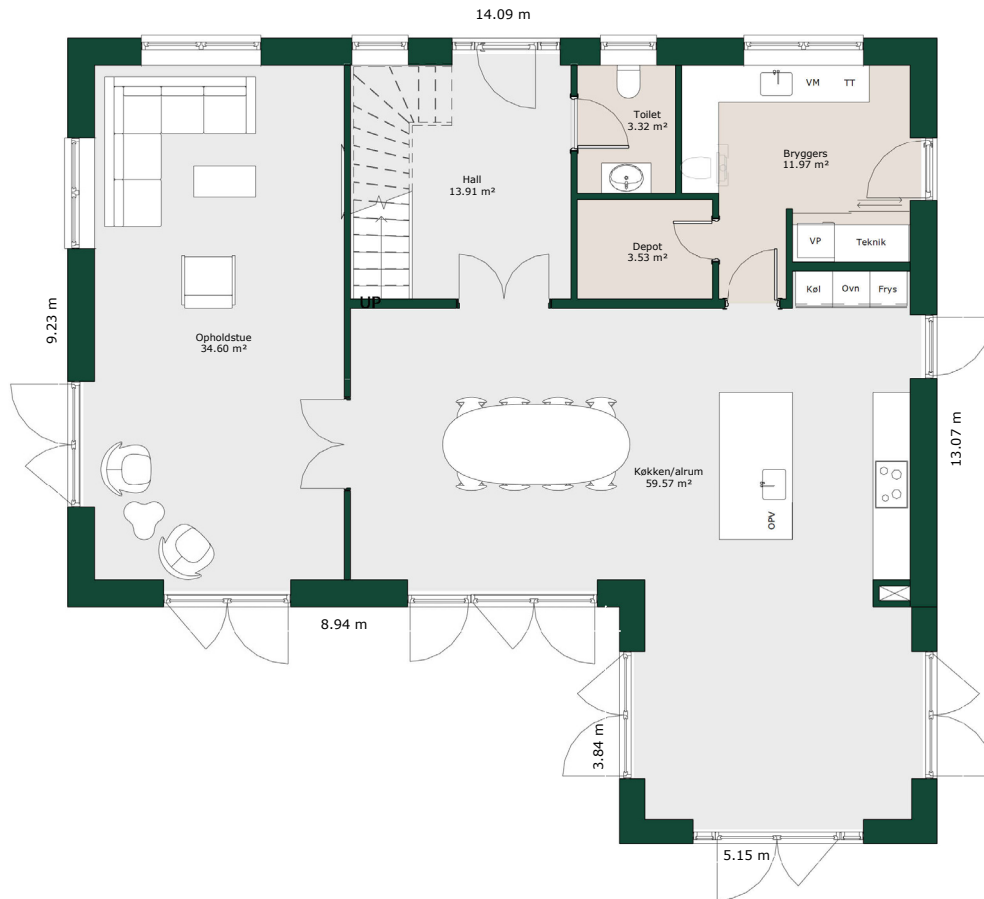

2 planshus - 280 m²

Bruttoareal

Bolig: 280 m²

Referencenr.: 705412

*HusCompagniet har opavsret på denne tegning.
Plantegningen er vejledende og kan til enhver tid blive
justeret i overensstemmelse med gældende lovgivning.*