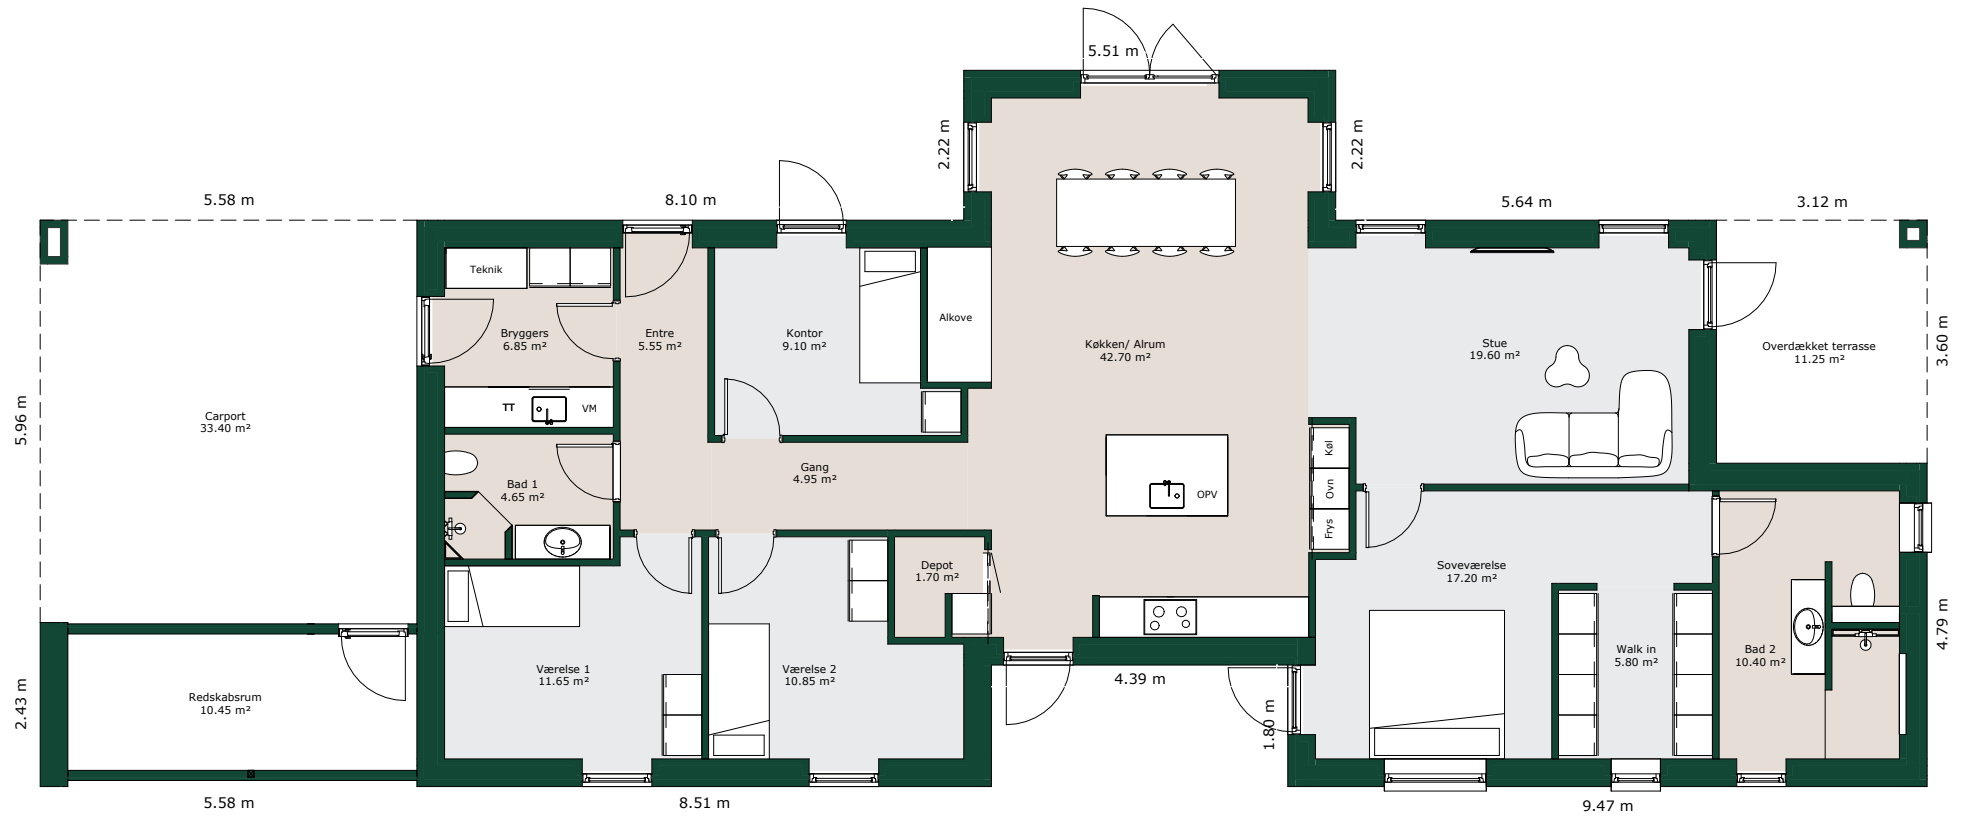

# Forskudt hus - 181 m<sup>2</sup>

## Bruttoareal

Bolig: 181 m<sup>2</sup>

Carport inkl. redskabsrum: 47 m<sup>2</sup>

Referencenr.: 705140

HusCompagniet har ophavsret på denne tegning.  
Plantegningen er vejledende og kan til enhver tid blive  
justeret i overensstemmelse med gældende lovgivning.