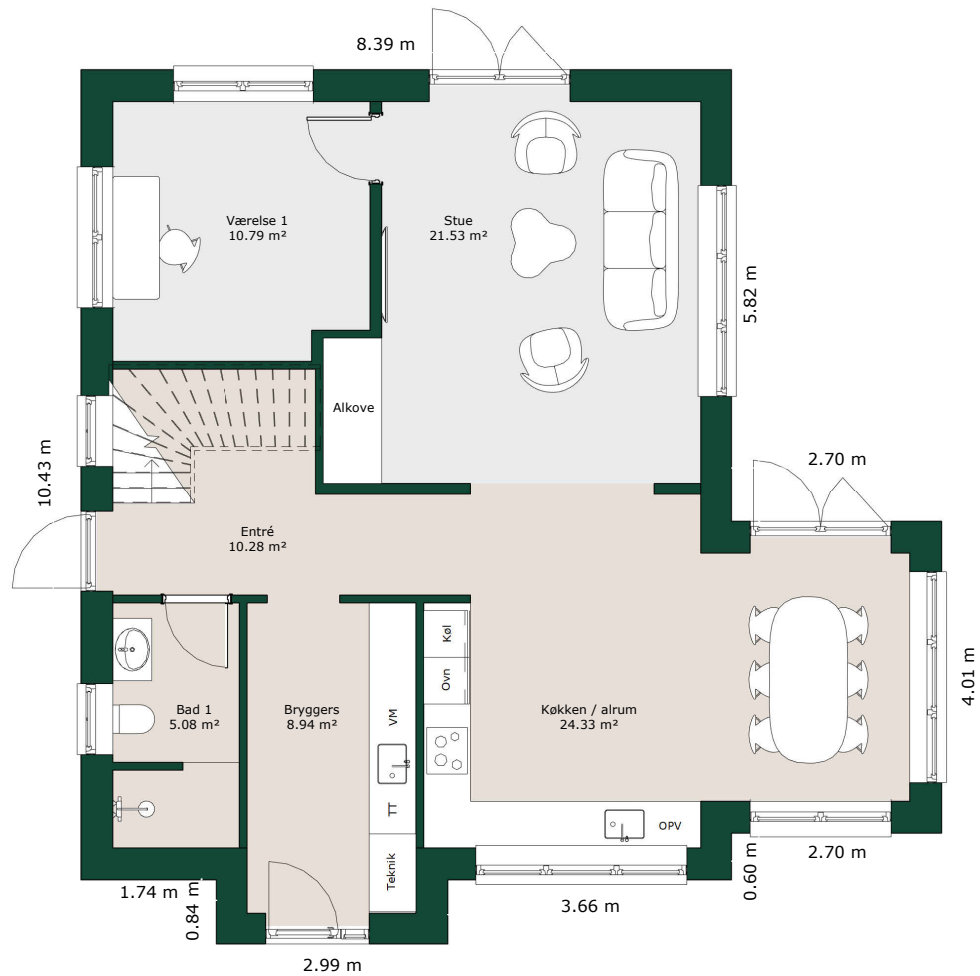

1,5 planshus - 154 m²

Bruttoareal

Bolig: 154 m²

Referencenr.: 705208

HusCompagniet har ophavsret på denne tegning.
Plantegningen er vejledende og kan til enhver tid blive
justeret i overensstemmelse med gældende lovgivning.