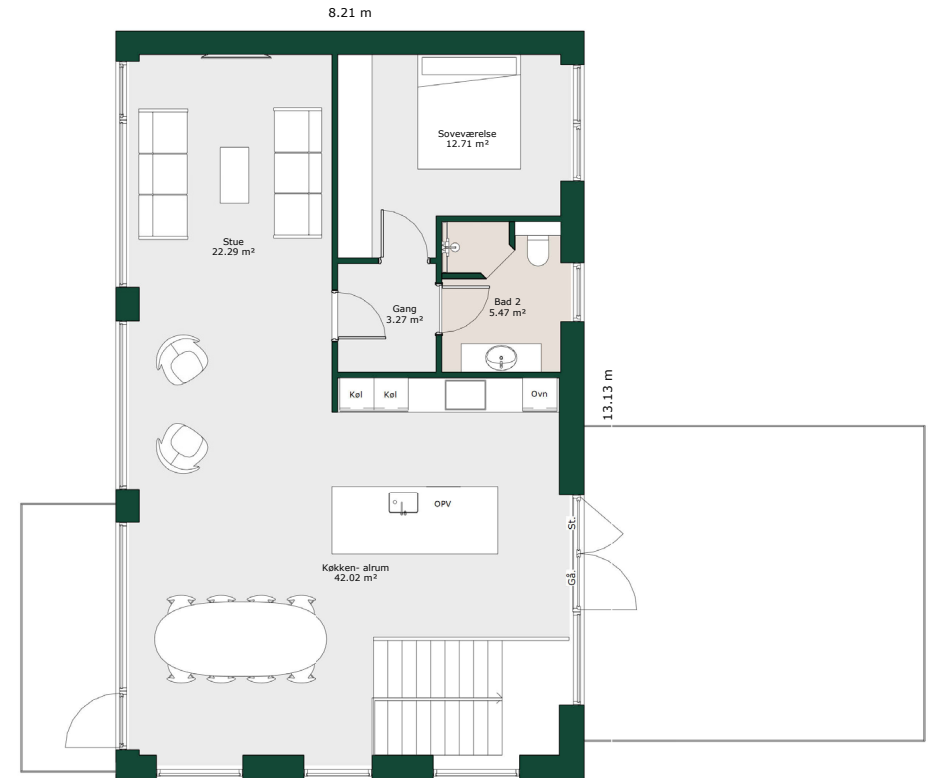

2 planshus - 260 m²

Bruttoareal

Bolig: 260 m²

Referencenr.: 705131

HusCompagniet har opavsret på denne tegning.
Planteingen er vejledende og kan til enhver tid blive
justeret i overensstemmelse med gældende lovgivning.