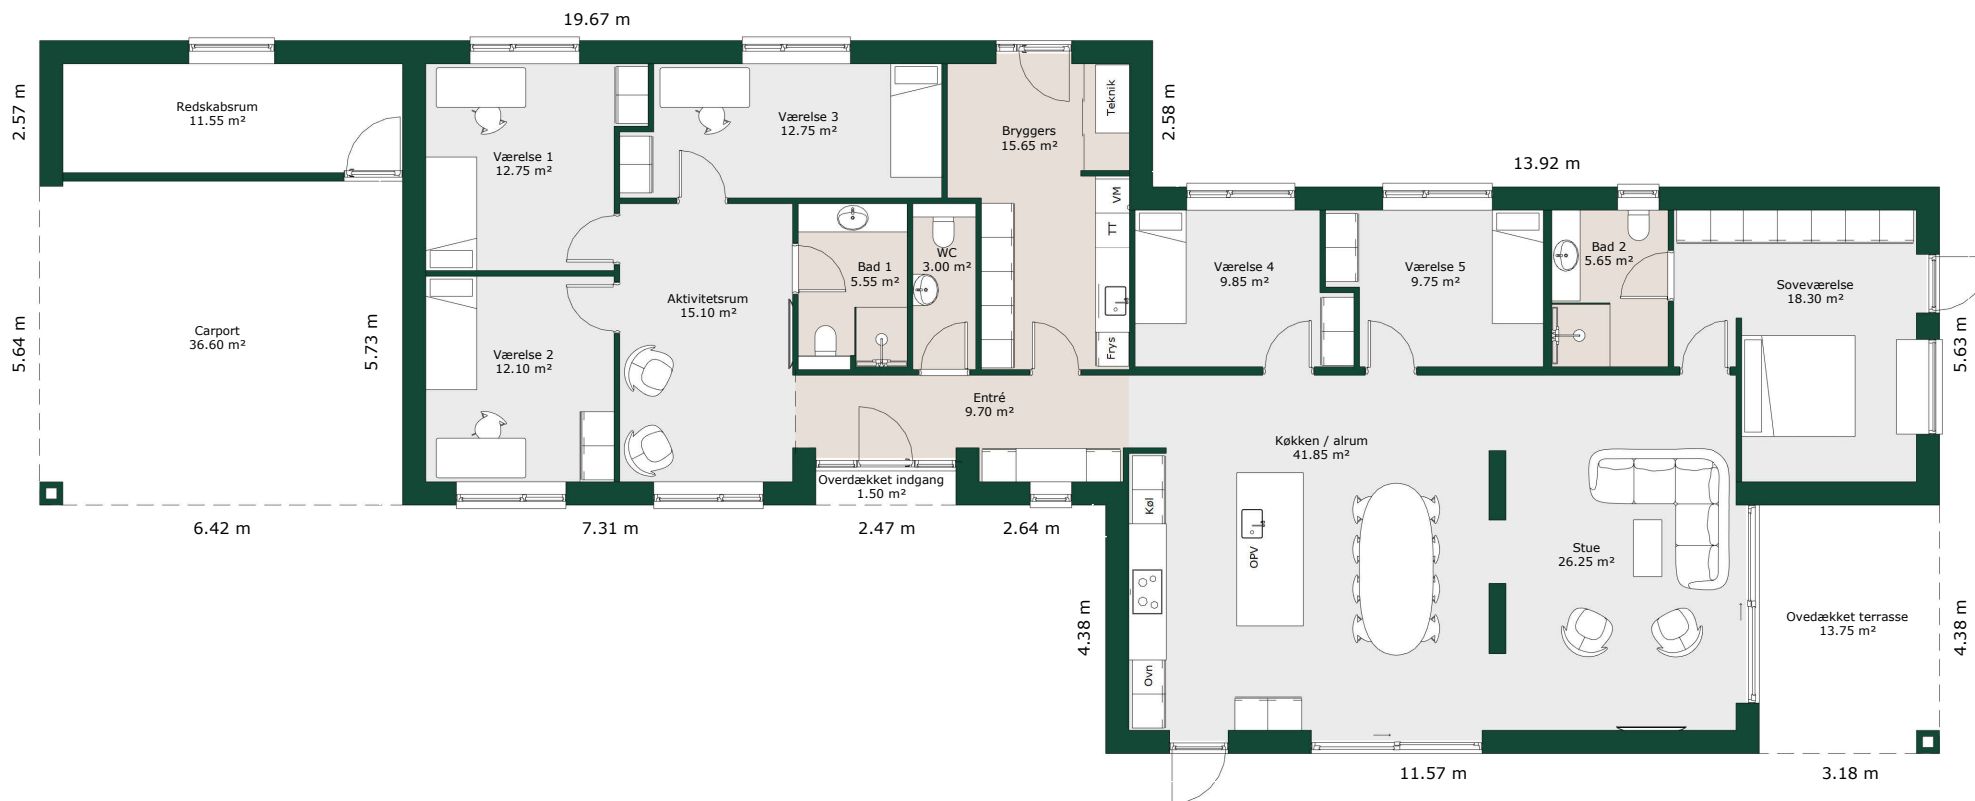

Forskudt hus - 238 m²

Bruttoareal

Bolig: 238 m²

Carport inkl. redskabsrum: 53 m²

Referencenr.: 705029

HusCompagniet har opavsret på denne tegning.
Planteingen er vejledende og kan til enhver tid blive
justeret i overensstemmelse med gældende lovgivning.