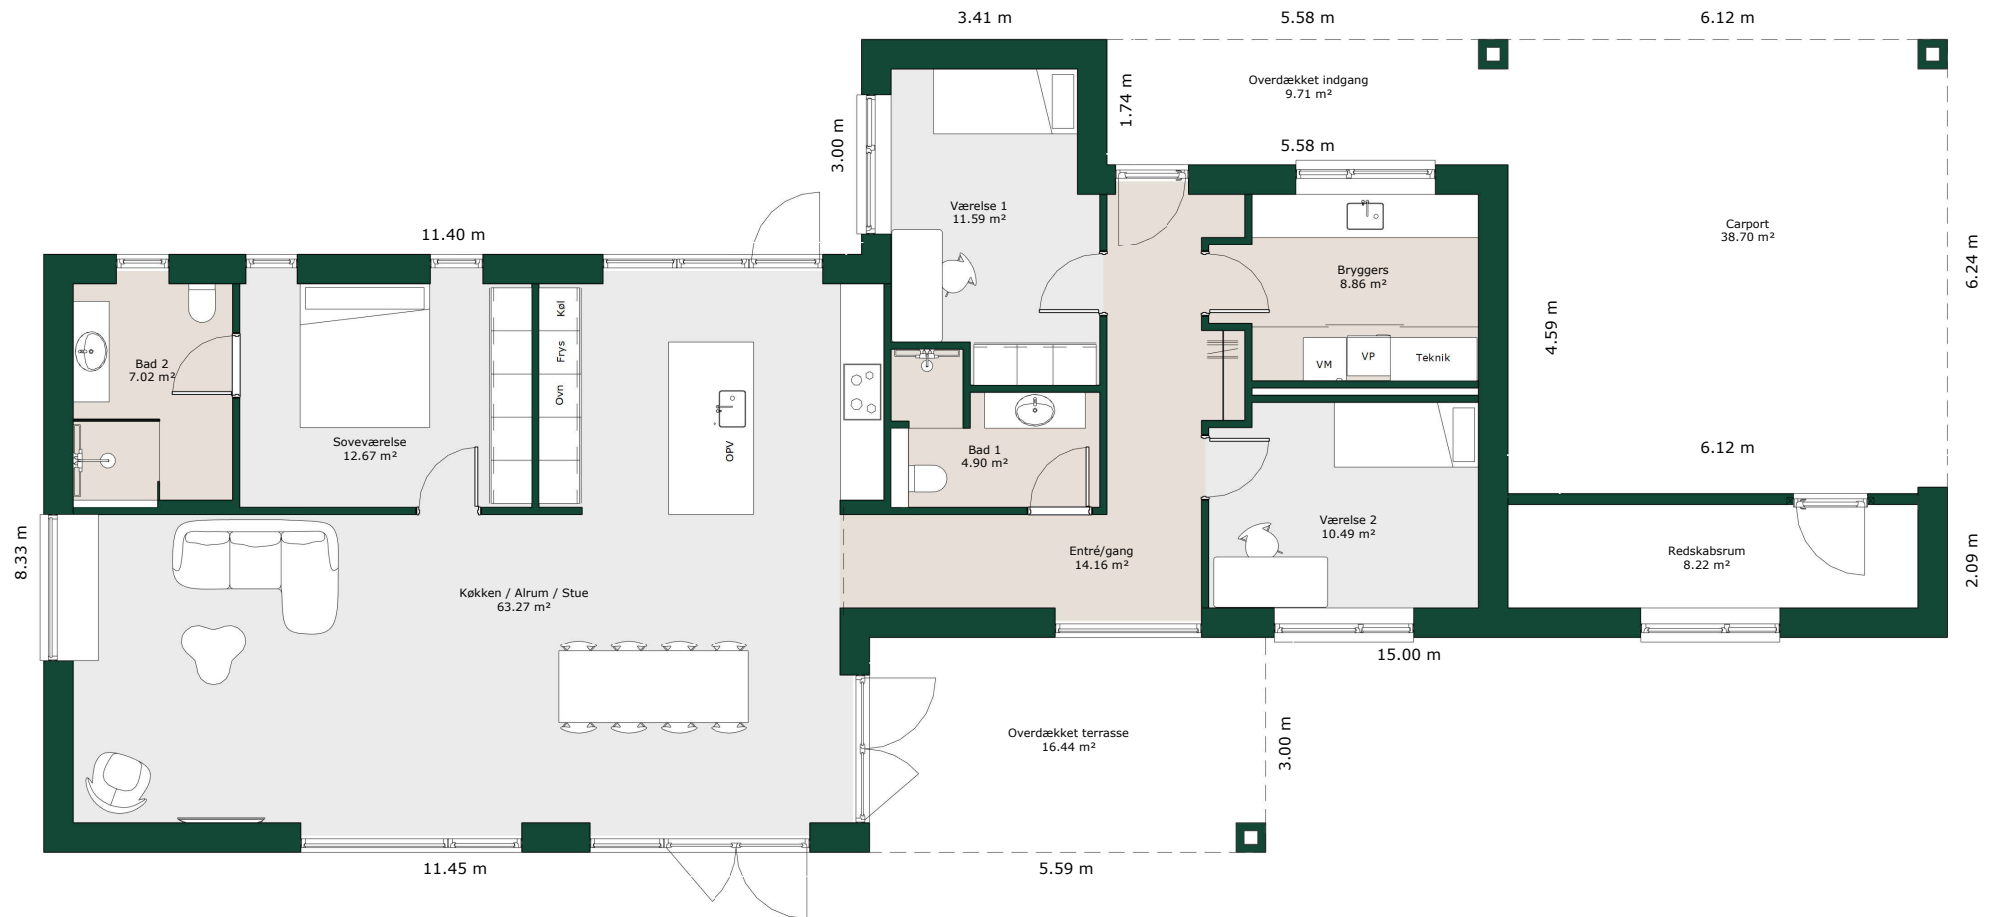

Forskudt hus - 160 m²

Bruttoareal

Bolig: 160 m²

Carport inkl. redskabsrum: 51 m²

Referencenr.: 705004

*HusCompagniet har opavsret på denne tegning.
Planteingen er vejledende og kan til enhver tid blive
justeret i overensstemmelse med gældende lovgivning.*