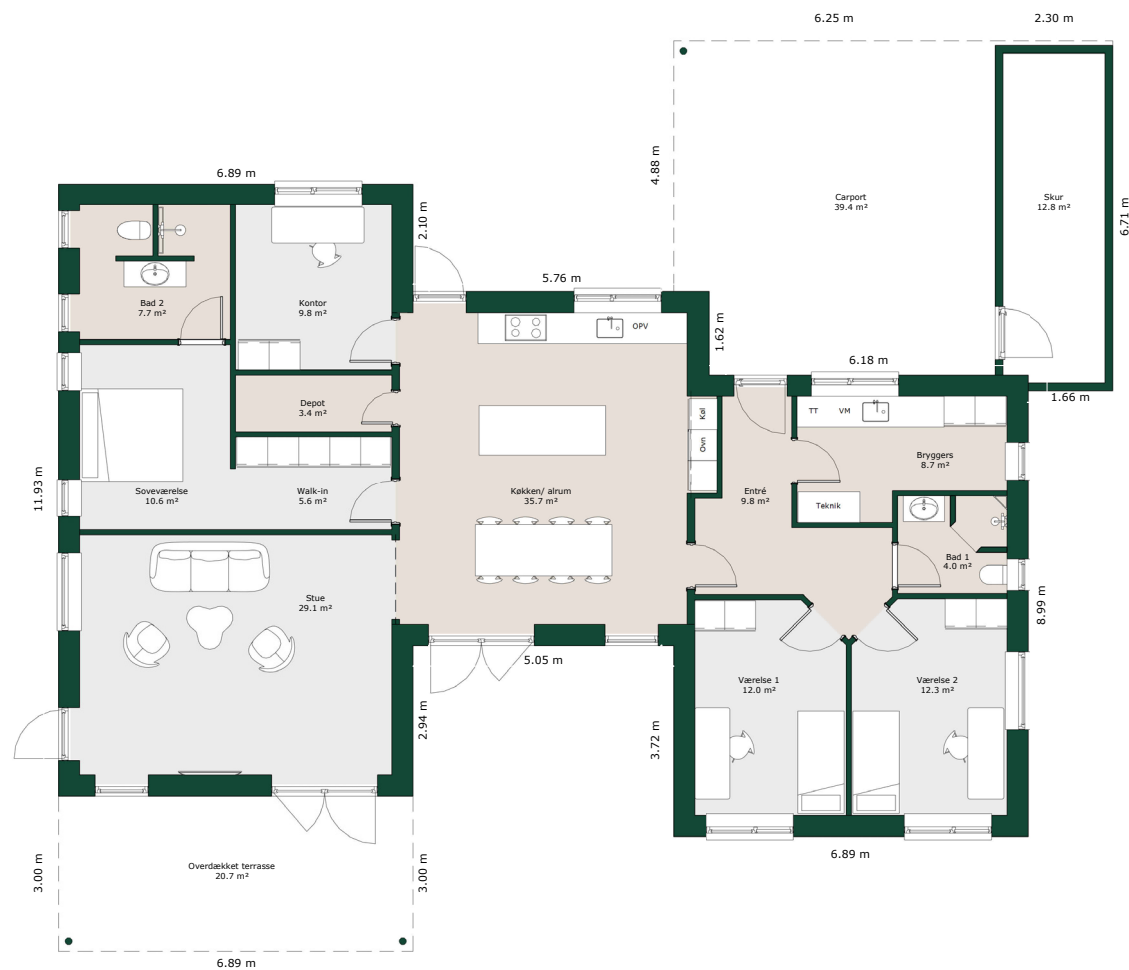

H-hus - 180 m²

Bruttoareal

Bolig: 180 m²

Carport inkl. redskabsrum: 55 m²

Referencenr.: 704944

HusCompagniet har opavsret på denne tegning.
Planteingen er vejledende og kan til enhver tid blive
justeret i overensstemmelse med gældende lovgivning.