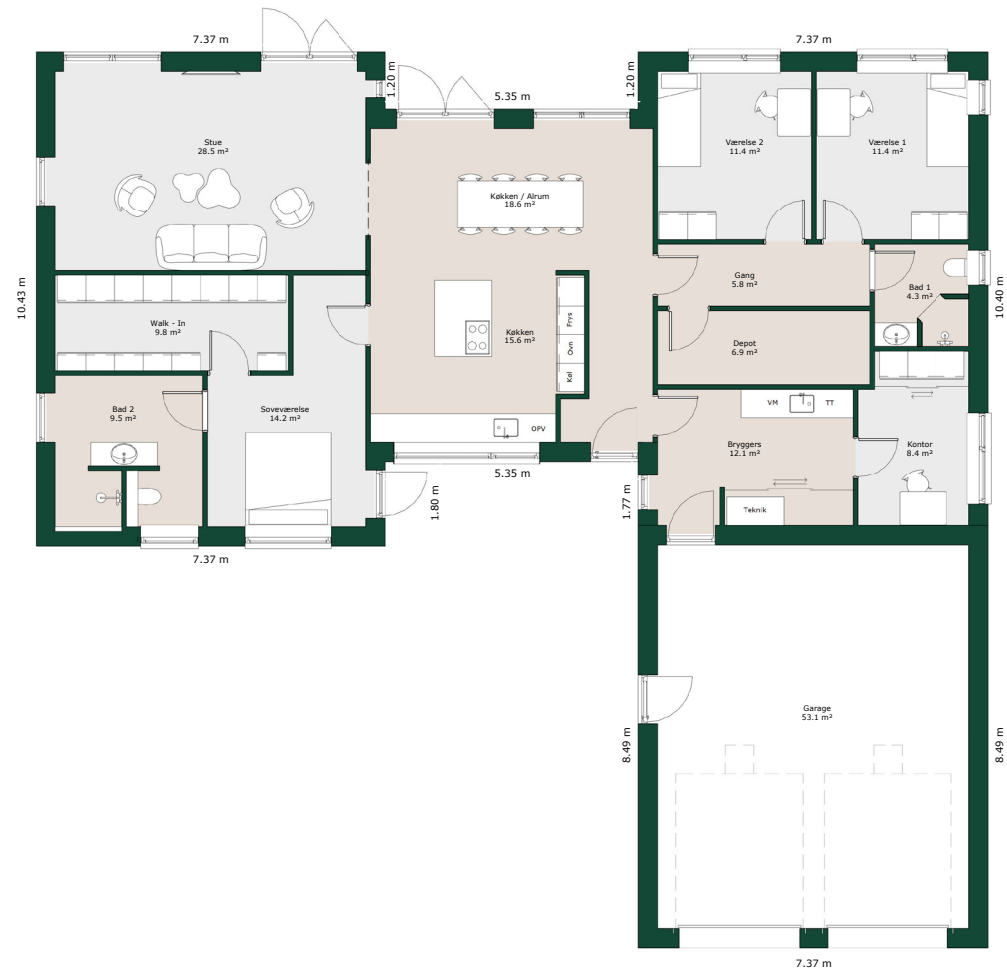

H-hus - 193 m²

Bruttoareal

Bolig: 193 m²

Garage: 63 m²

Referencenr.: 704738

*HusCompagniet har ophavsret på denne tegning.
Planteingen er vejledende og kan til enhver tid blive
justeret i overensstemmelse med gældende lovgivning.*