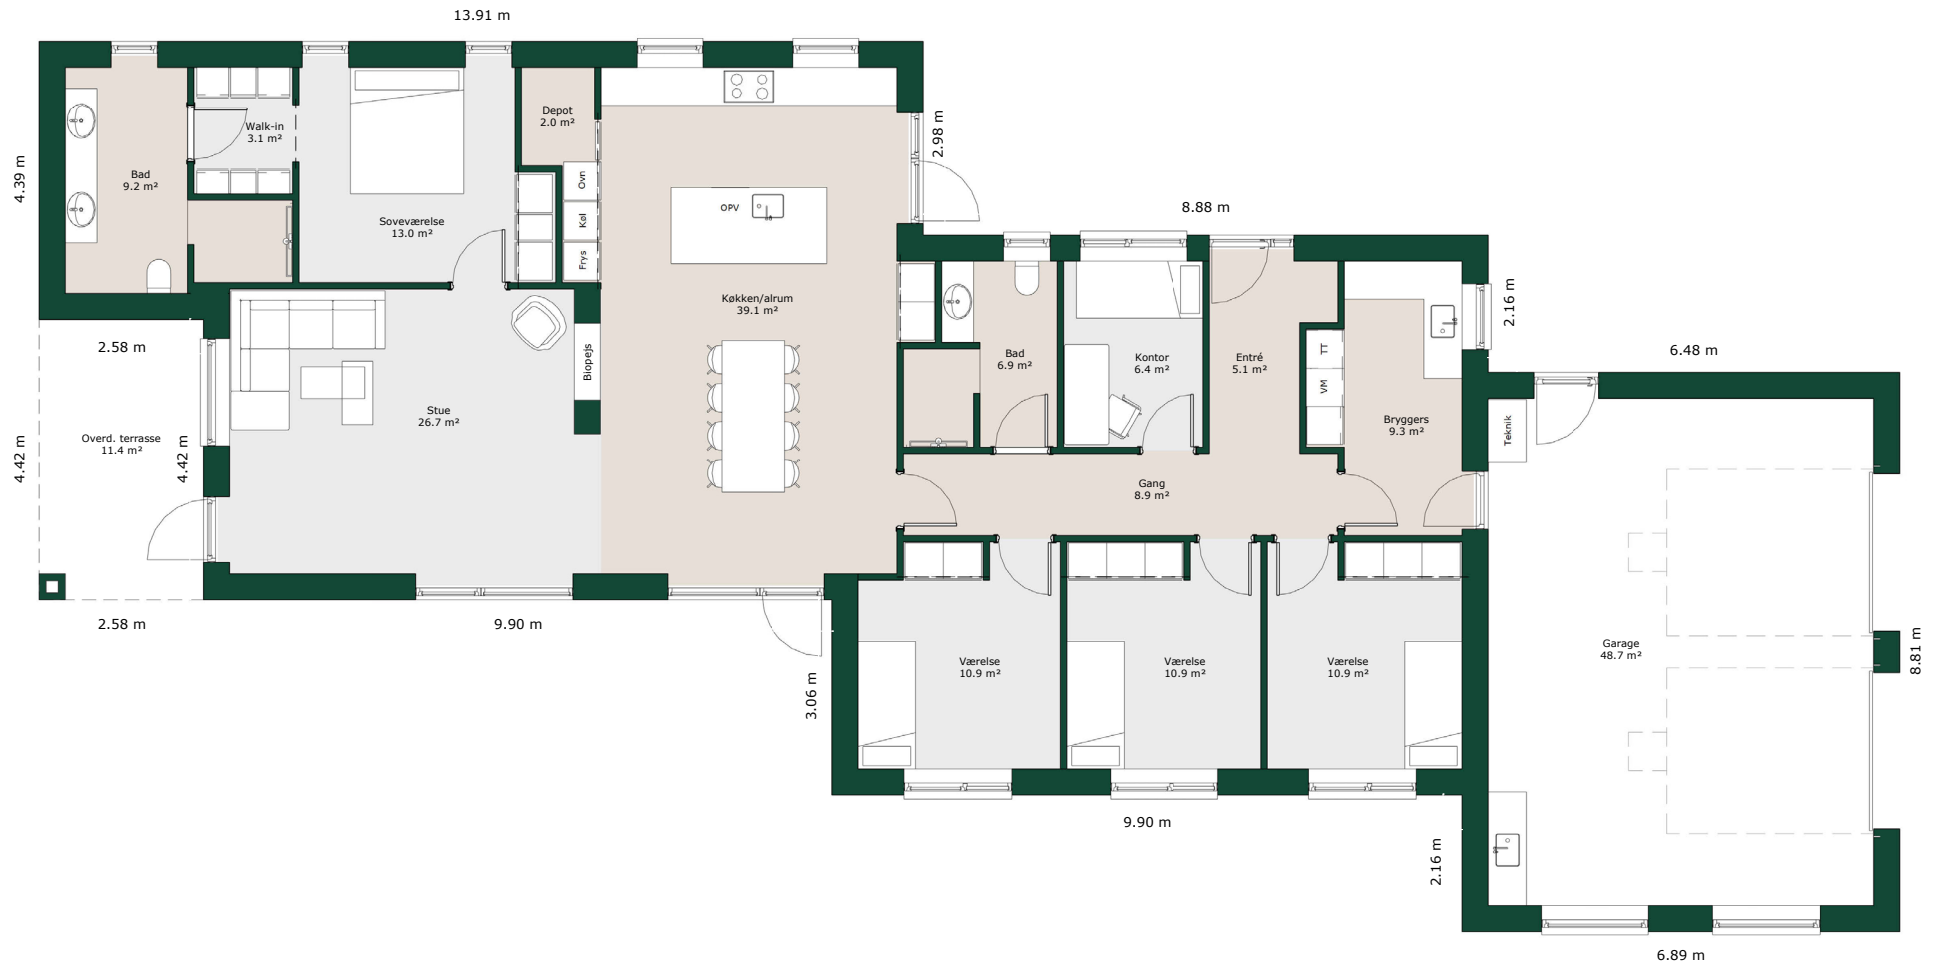

Forskudt hus - 194 m²

Bruttoareal

Bolig: 194 m²

Garage: 58 m²

Referencenr.: 704847

HusCompagniet har opavsret på denne tegning.
Plantegningen er vejledende og kan til enhver tid blive
justeret i overensstemmelse med gældende lovgivning.