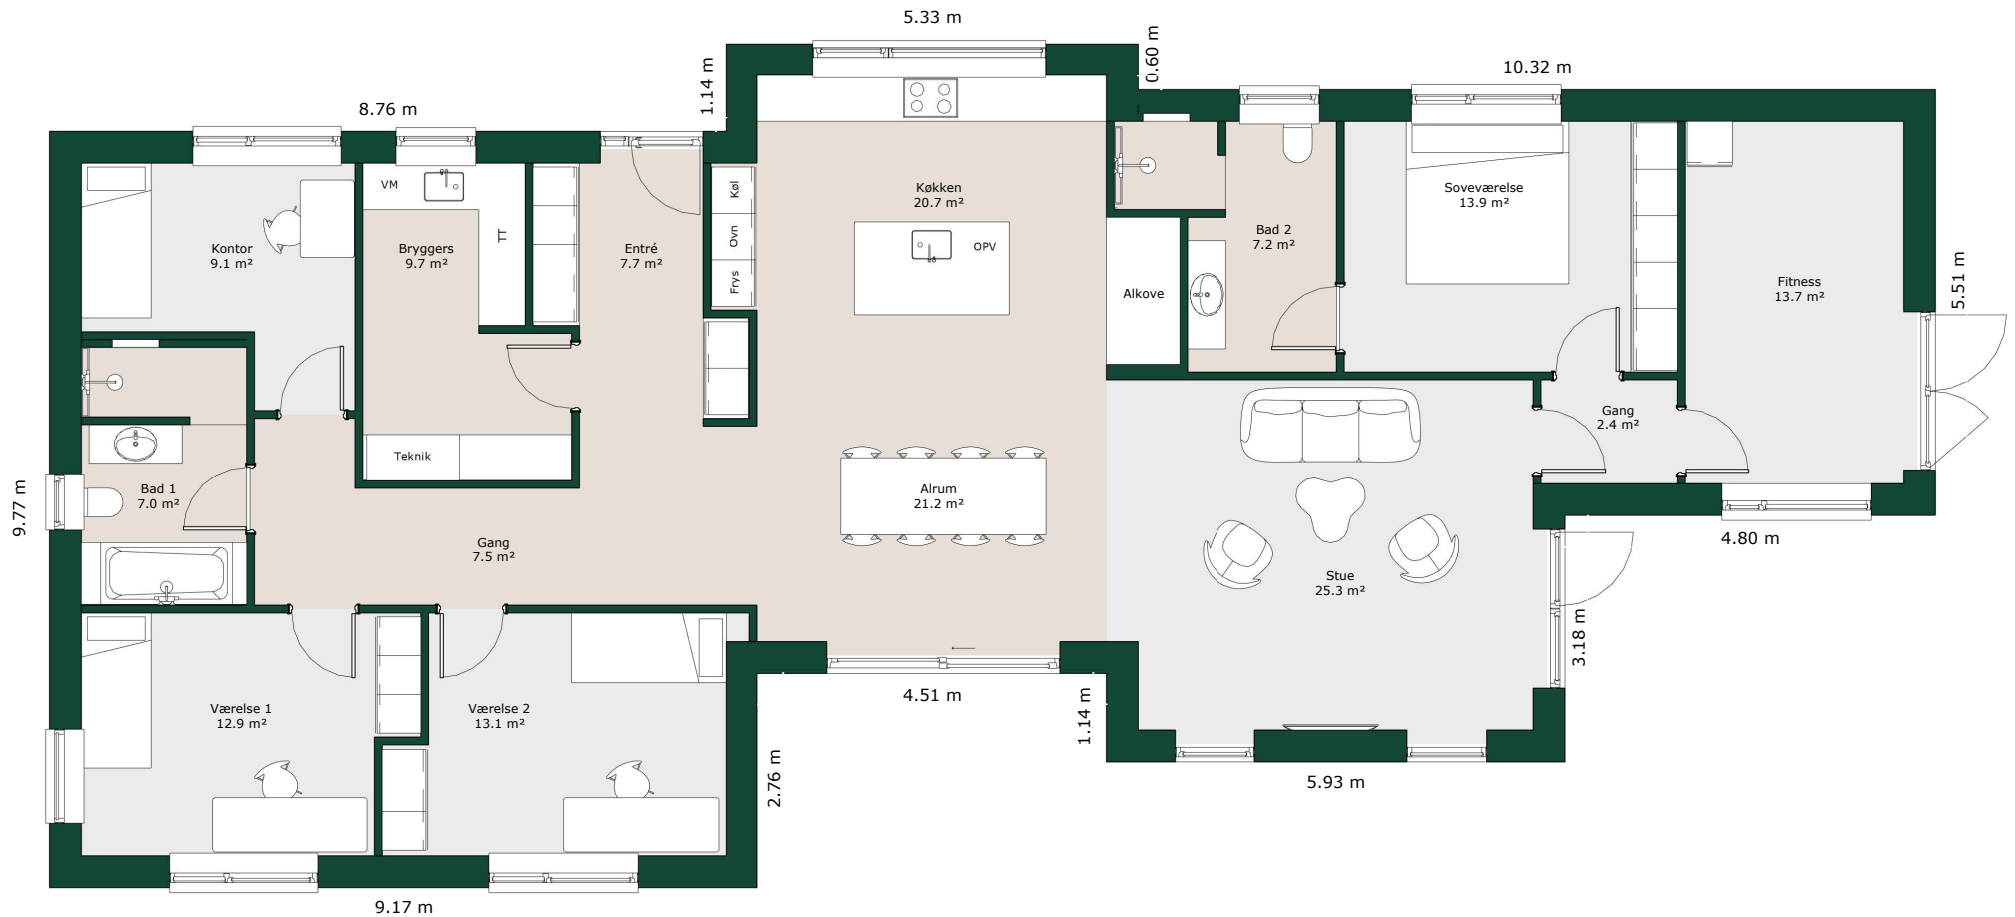

Andre grundplaner - 205 m²

Bruttoareal

Bolig: 205 m²

Referencenr.: 704583

HusCompagniet har ophavsret på denne tegning.
Plantegningen er vejledende og kan til enhver tid blive
justeret i overensstemmelse med gældende lovgivning.