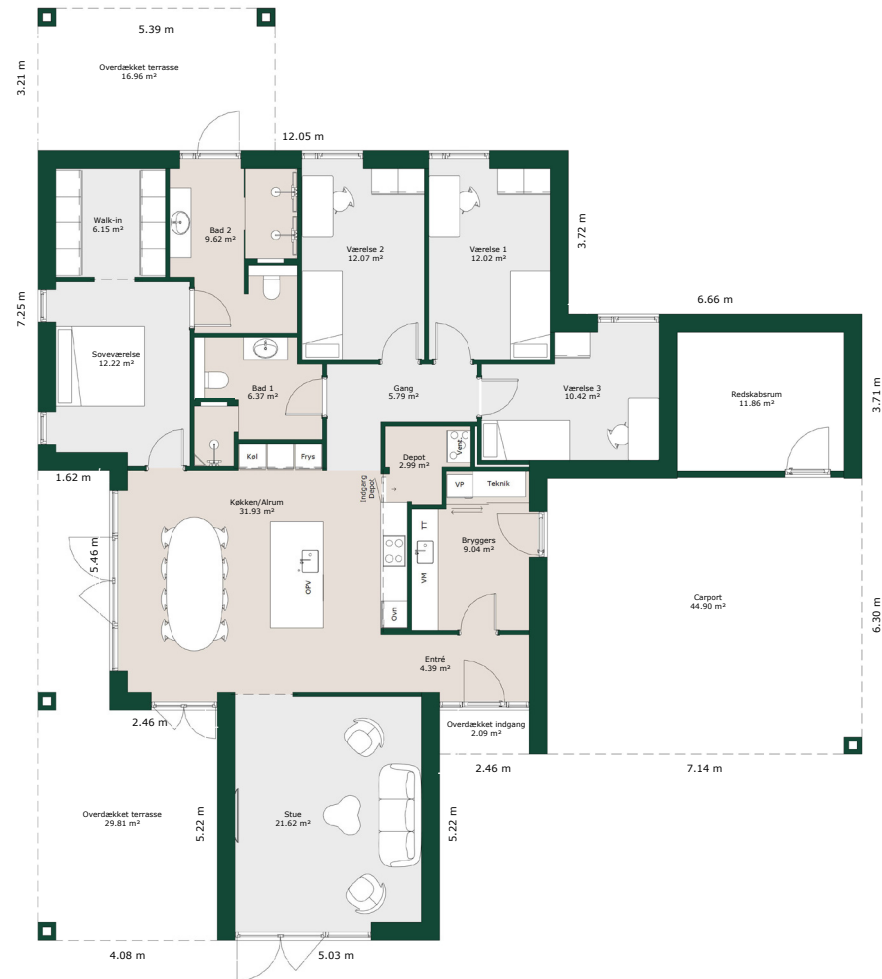

Andre grundplaner - 177 m²

Bruttoareal

Bolig: 177 m²

Carport inkl. : 61 m²

Referencenr.: 704719

HusCompagniet har opavsret på denne tegning.
Plantegningen er vejledende og kan til enhver tid blive
justeret i overensstemmelse med gældende lovgivning.