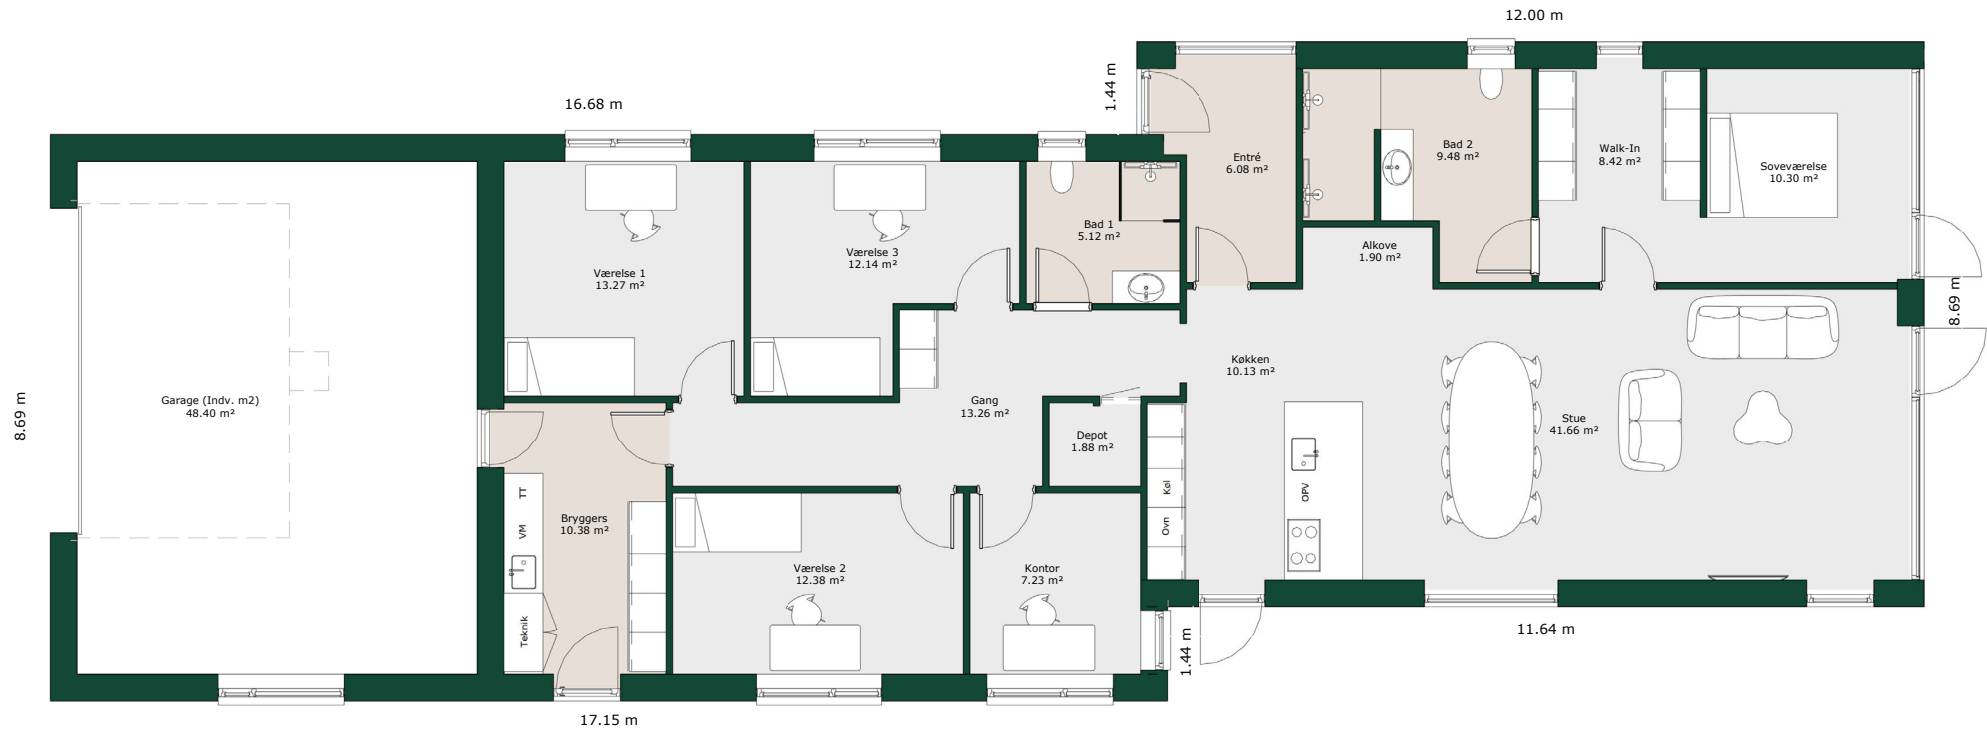

Forskudt hus - 194 m²

Bruttoareal

Bolig: 194 m²

Garage: 57 m²

Referencnr.: 704316

*HusCompagniet har ophavsret på denne tegning.
Plantegningen er vejledende og kan til enhver tid blive
justeret i overensstemmelse med gældende lovgivning.*