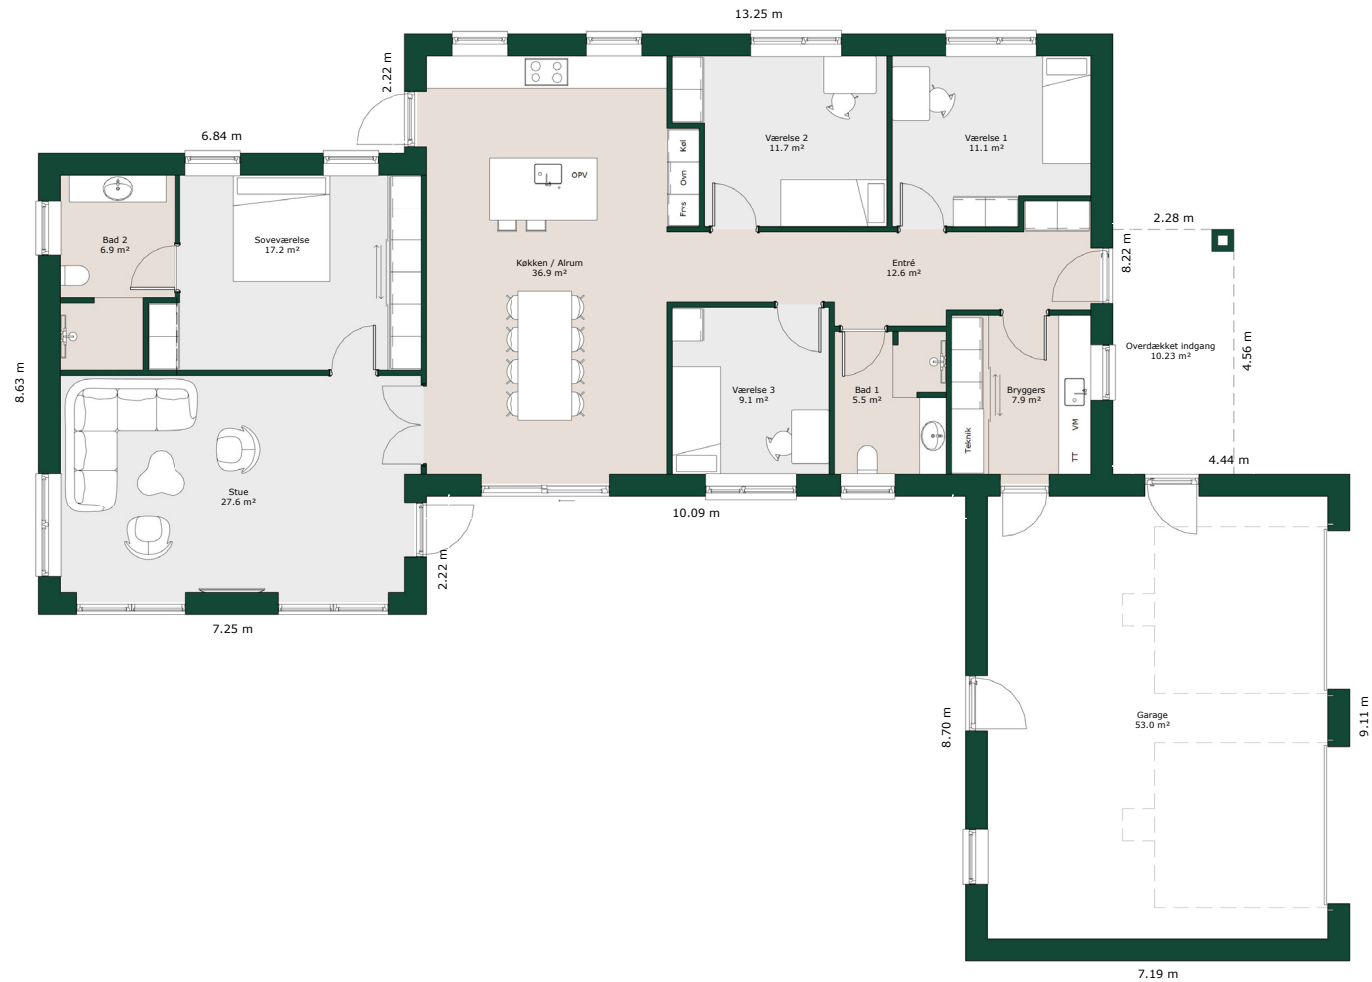

# Forskudt hus - 174 m<sup>2</sup>

## Bruttoareal

Bolig: 174 m<sup>2</sup>

Garage: 64 m<sup>2</sup>

Referencenr.: 703907

*HusCompagniet har opavsret på denne tegning.  
Planteingen er vejledende og kan til enhver tid blive  
justeret i overensstemmelse med gældende lovgivning.*