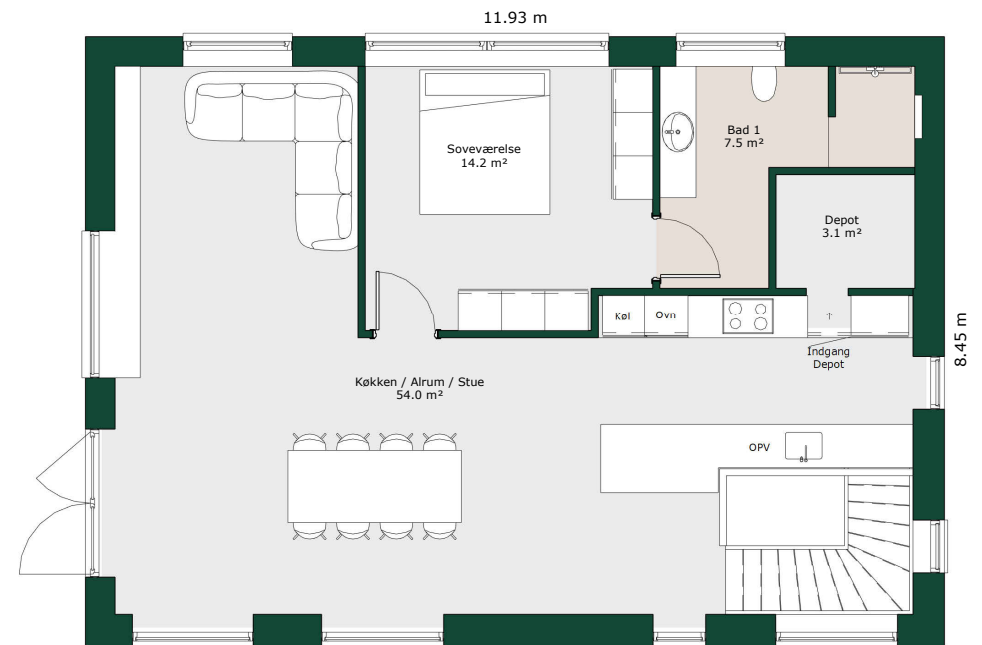

2 planshus - 202 m²

Bruttoareal

Bolig: 202 m²

Referencenr.: 703842

*HusCompagniet har ophavsret på denne tegning.
Plantegningen er vejledende og kan til enhver tid blive
justeret i overensstemmelse med gældende lovgivning.*