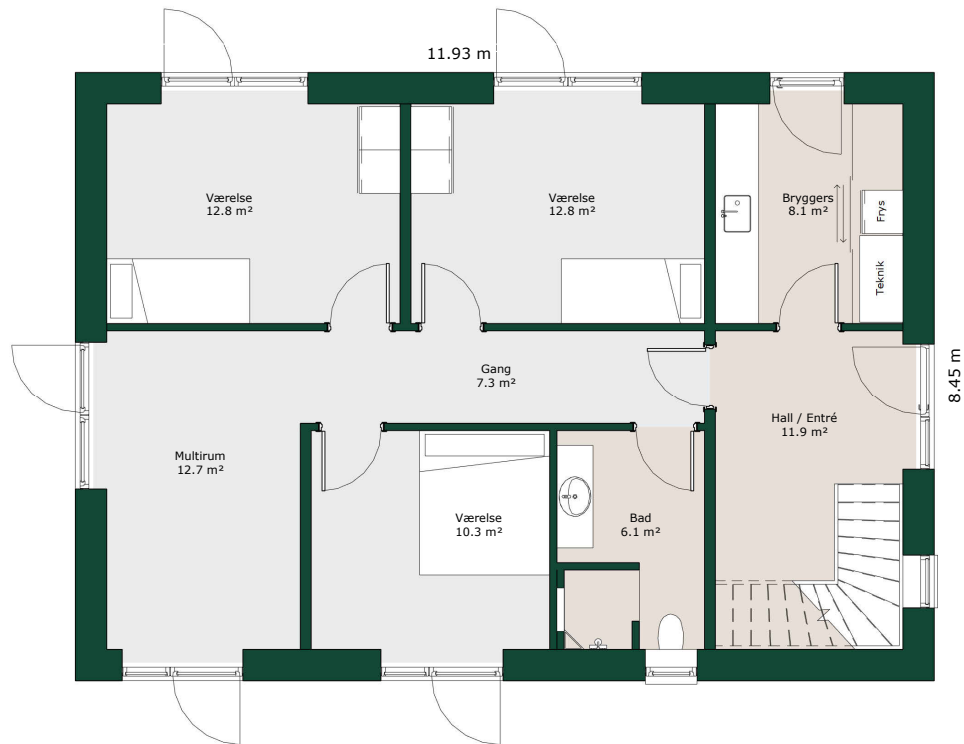

2 planshus - 202 m²

Bruttoareal

Bolig: 202 m²

Referencenr.: 703842

*HusCompagniet har ophavsret på denne tegning.
Plantegningen er vejledende og kan til enhver tid blive
justeret i overensstemmelse med gældende lovgivning.*