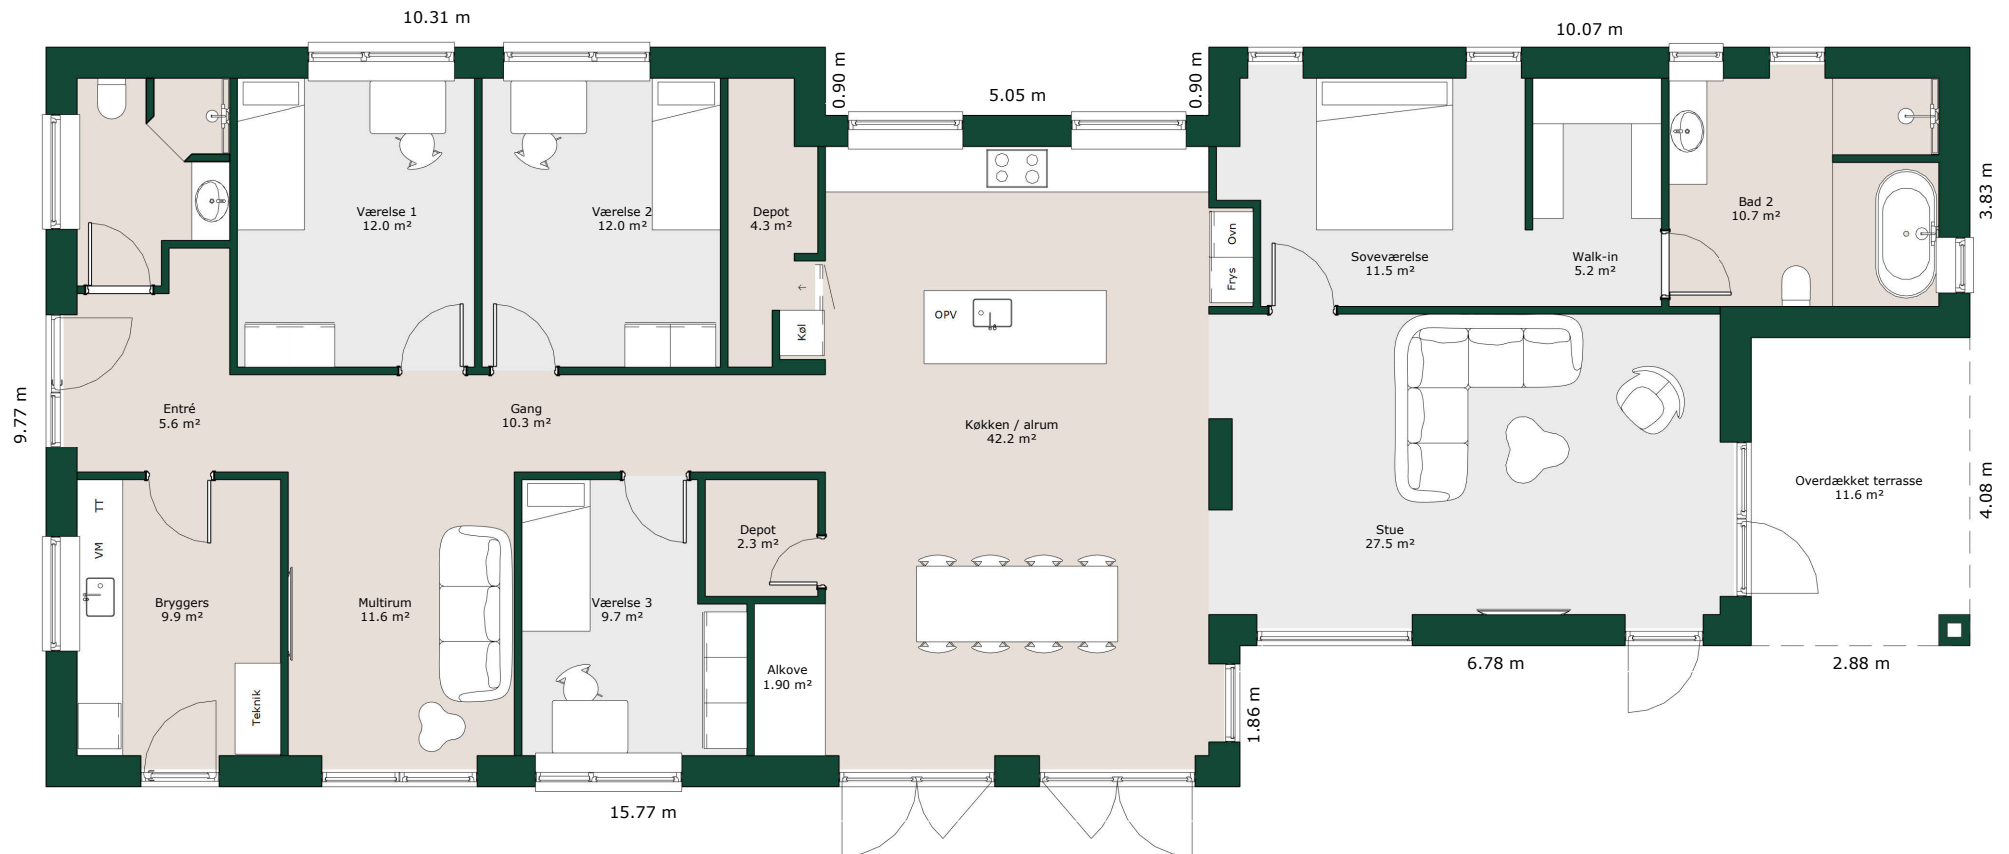

# Andre grundplaner - 213 m<sup>2</sup>

## Bruttoareal

Bolig: 213 m<sup>2</sup>

Referencenr.: 703478

HusCompagniet har ophavsret på denne tegning.  
Planteingen er vejledende og kan til enhver tid blive  
justeret i overensstemmelse med gældende lovgivning.