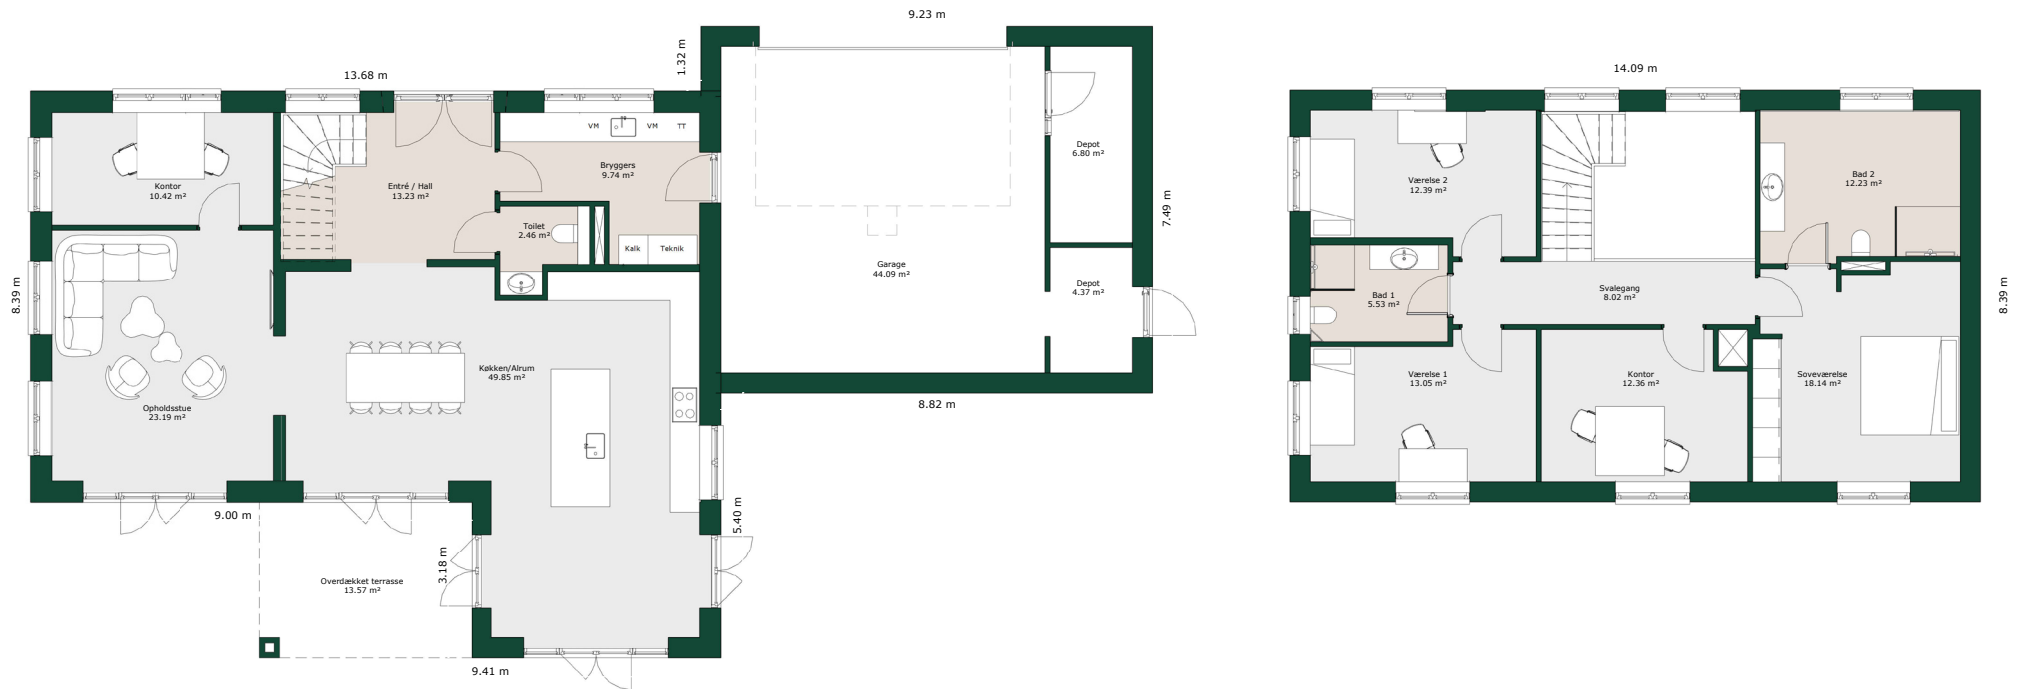

2 planshus - 253 m²

Bruttoareal

Bolig: 253 m²

Garage: 67 m²

Referencenr.: 702935

*HusCompagniet har opavsret på denne tegning.
Plantegningen er vejledende og kan til enhver tid blive
justeret i overensstemmelse med gældende lovgivning.*