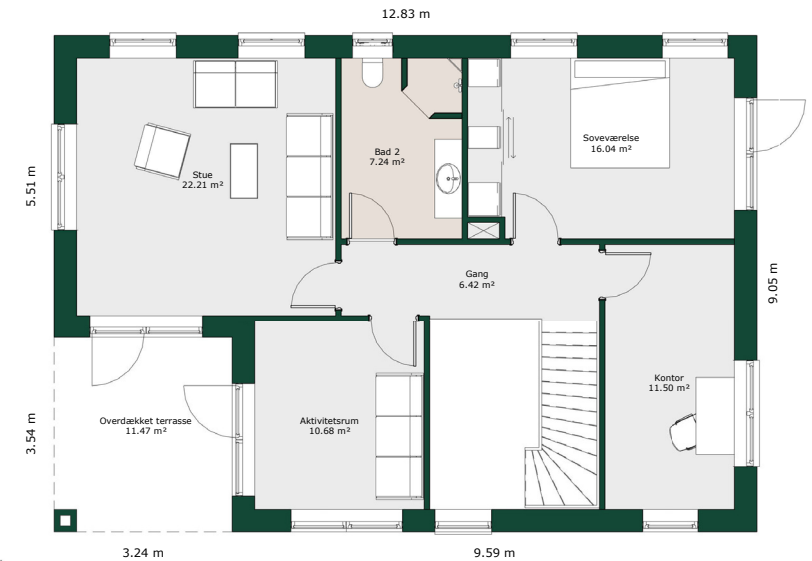

2 planshus - 220 m²

Bruttoareal

Bolig: 220 m²

Garage: 65 m²

Referencenr.: 702802

*HusCompagniet har opavsret på denne tegning.
Plantegningen er vejledende og kan til enhver tid blive
justeret i overensstemmelse med gældende lovgivning.*