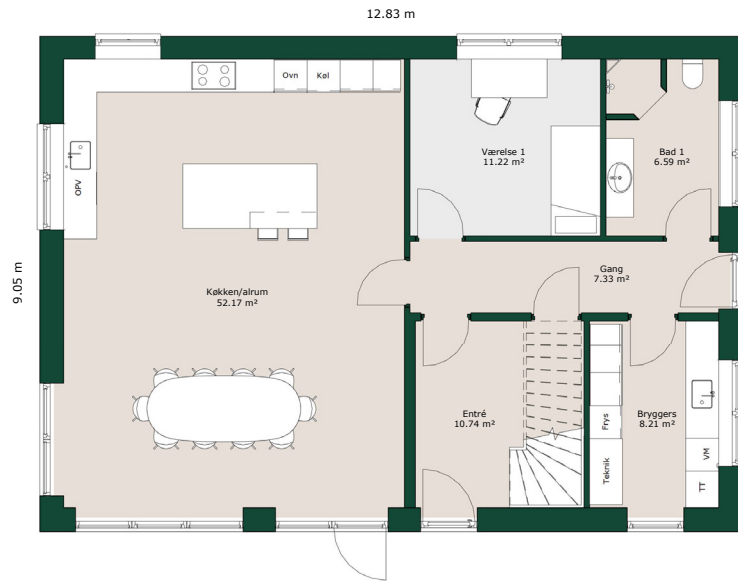

2 planshus - 220 m²

Bruttoareal

Bolig: 220 m²

Garage: 65 m²

Referencenr.: 702802

*HusCompagniet har opavsret på denne tegning.
Plantegningen er vejledende og kan til enhver tid blive
justeret i overensstemmelse med gældende lovgivning.*