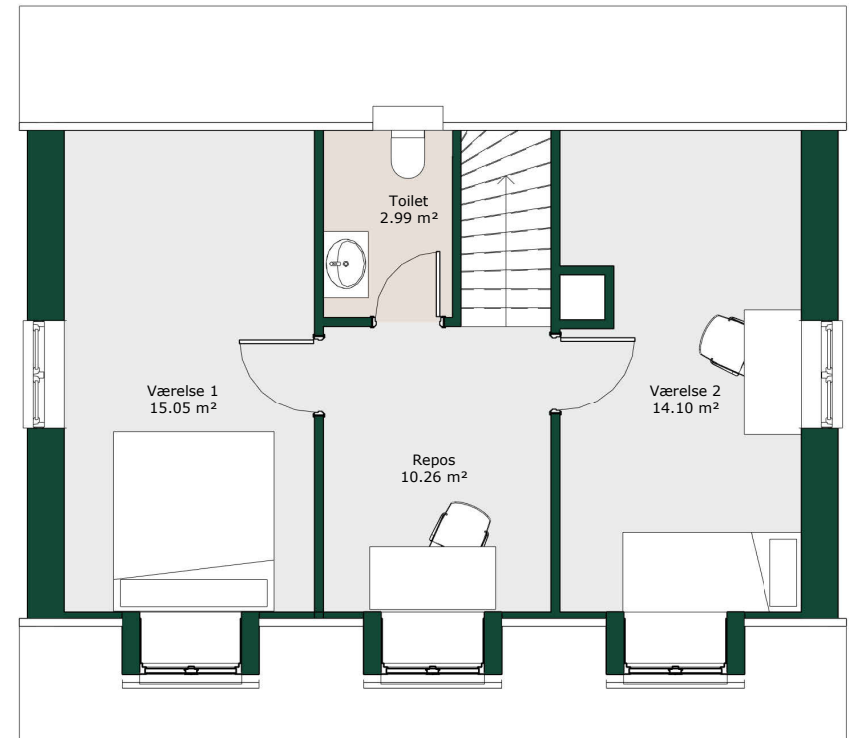

1,5 planshus - 122 m²

Bruttoareal

Bolig: 122 m²

Referencenr.: 702667

*HusCompagniet har ophavsret på denne tegning.
Plantegningen er vejledende og kan til enhver tid blive
justeret i overensstemmelse med gældende lovgivning.*