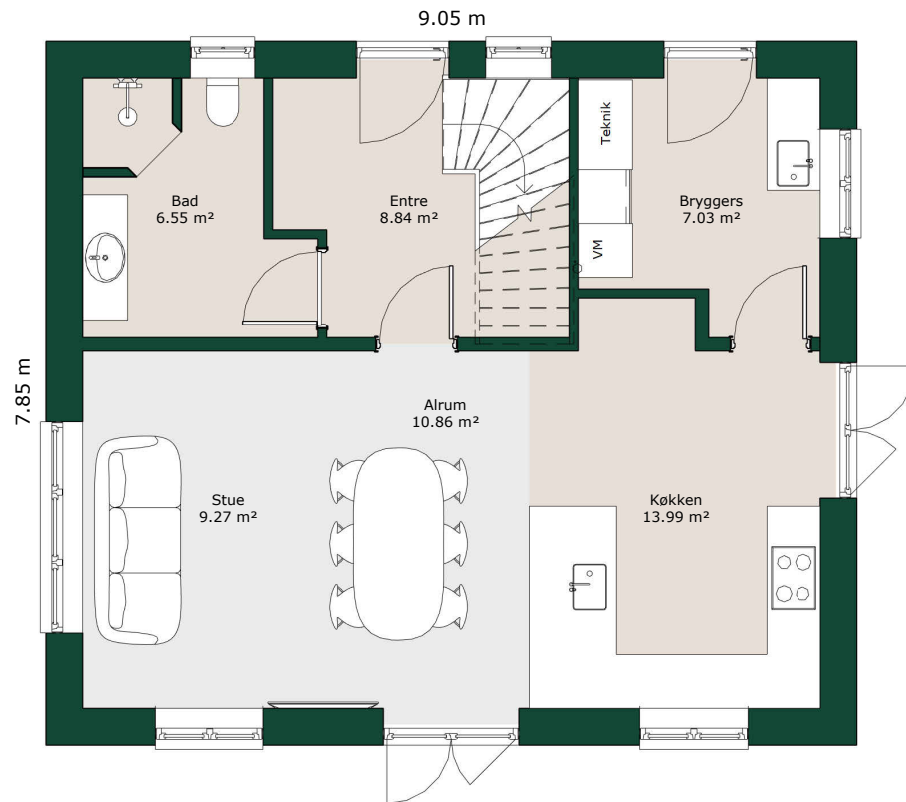

1,5 planshus - 122 m²

Bruttoareal

Bolig: 122 m²

Referencenr.: 702667

*HusCompagniet har ophavsret på denne tegning.
Plantegningen er vejledende og kan til enhver tid blive
justeret i overensstemmelse med gældende lovgivning.*