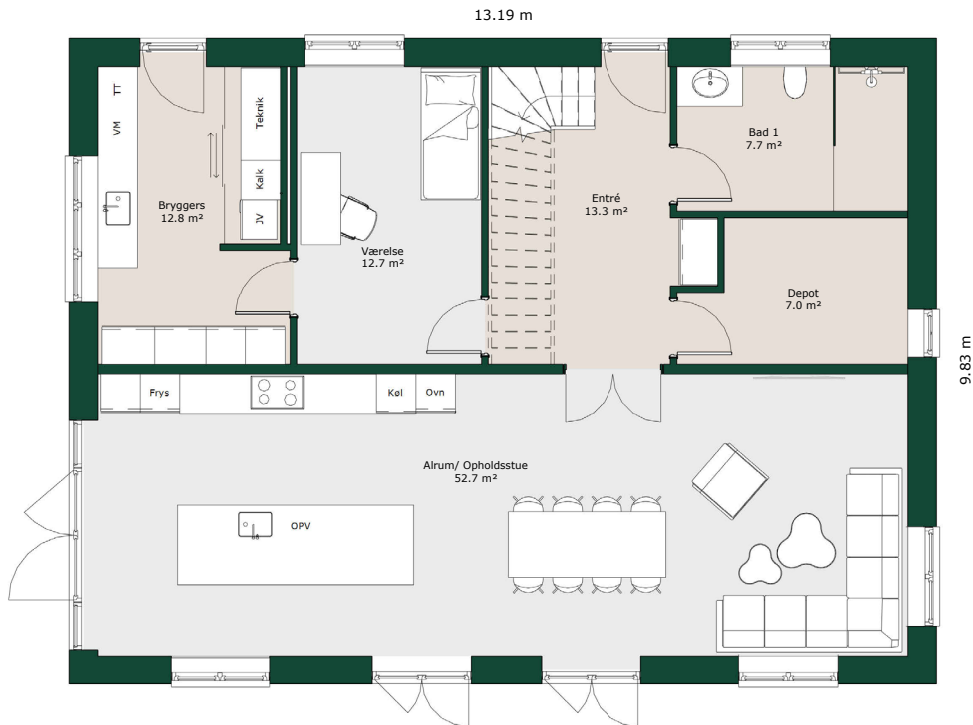

# 2 planshus - 259 m<sup>2</sup>

## Bruttoareal

Bolig: 259 m<sup>2</sup>

Referencenr.: 701936

*HusCompagniet har ophavsret på denne tegning.  
Plantegningen er vejledende og kan til enhver tid blive  
justeret i overensstemmelse med gældende lovgivning.*