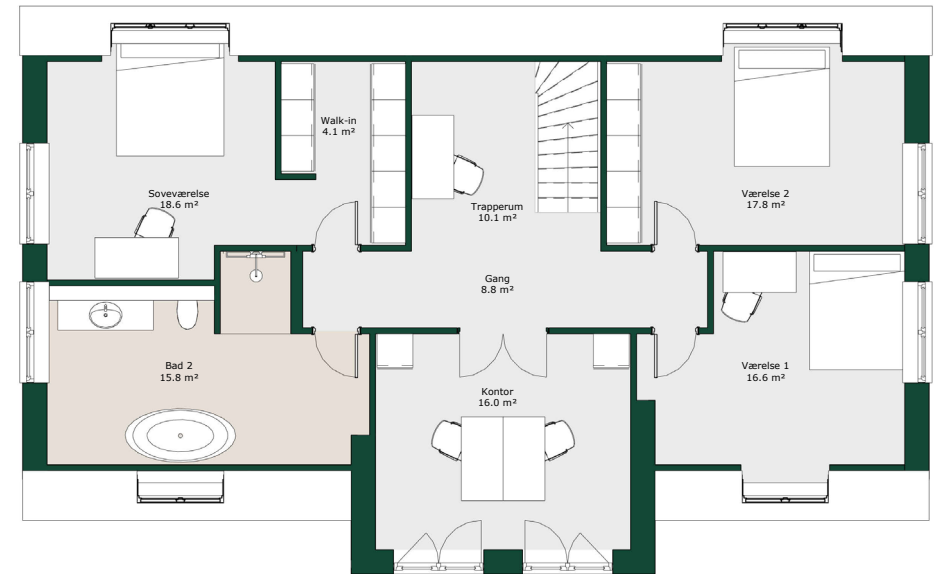

1,5 planshus - 247 m²

Bruttoareal

Bolig: 247 m²

Referencenr.: 701975

HusCompagniet har ophavsret på denne tegning.
Planteingen er vejledende og kan til enhver tid blive
justeret i overensstemmelse med gældende lovgivning.