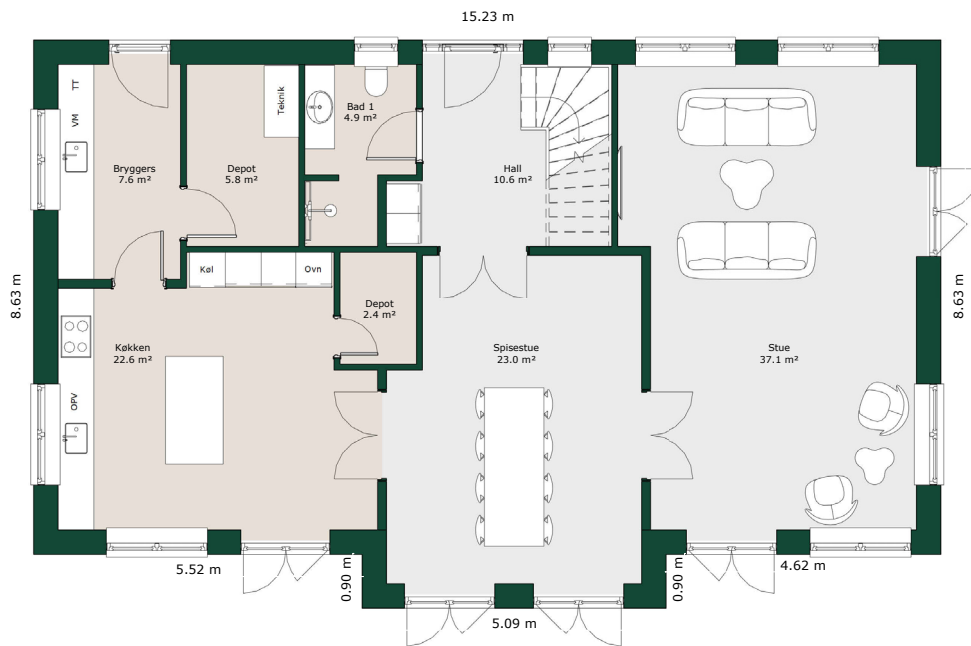

1,5 planshus - 247 m²

Bruttoareal

Bolig: 247 m²

Referencenr.: 701975

HusCompagniet har ophavsret på denne tegning.
Planteingen er vejledende og kan til enhver tid blive
justeret i overensstemmelse med gældende lovgivning.