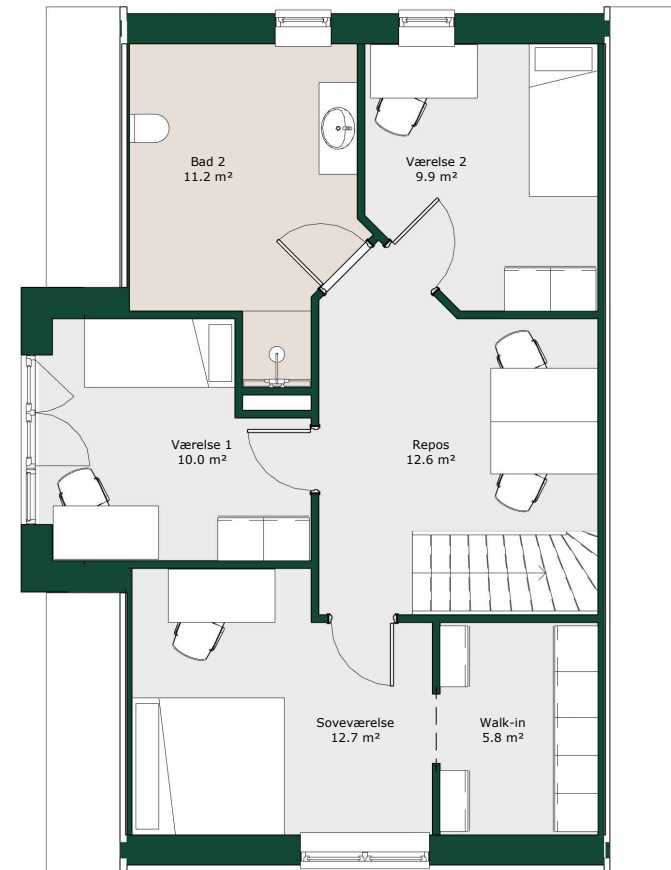

1,5 planshus - 166 m²

Bruttoareal

Bolig: 166 m²

Referencenr.: 702053

*HusCompagniet har ophavsret på denne tegning.
Planteingen er vejledende og kan til enhver tid blive
justeret i overensstemmelse med gældende lovgivning.*