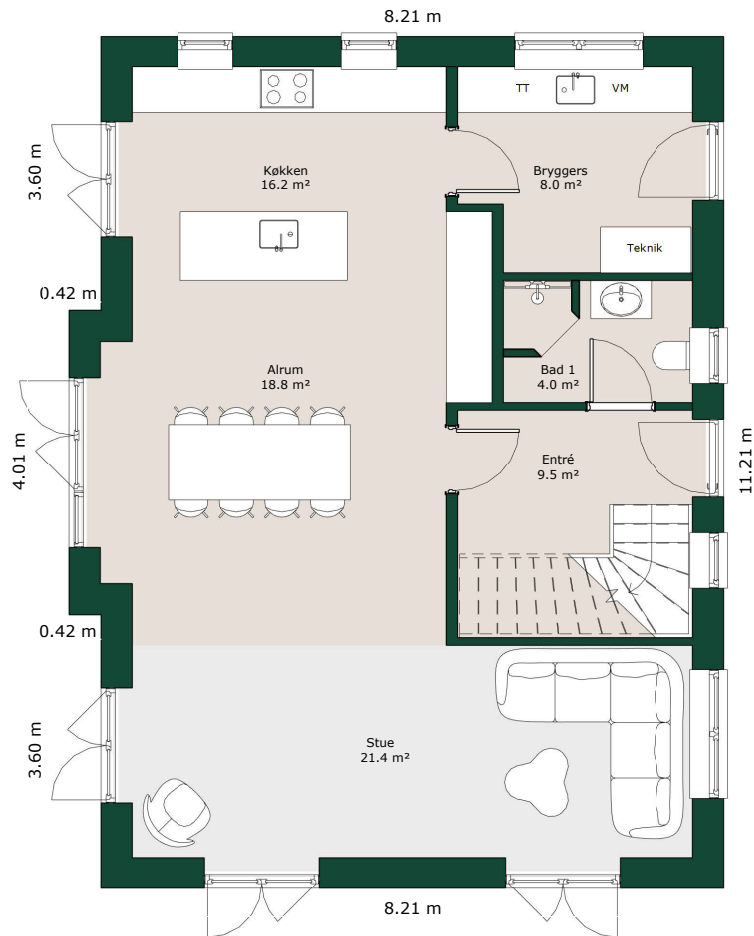

1,5 planshus - 166 m²

Bruttoareal

Bolig: 166 m²

Referencenr.: 702053

*HusCompagniet har ophavsret på denne tegning.
Planteingen er vejledende og kan til enhver tid blive
justeret i overensstemmelse med gældende lovgivning.*