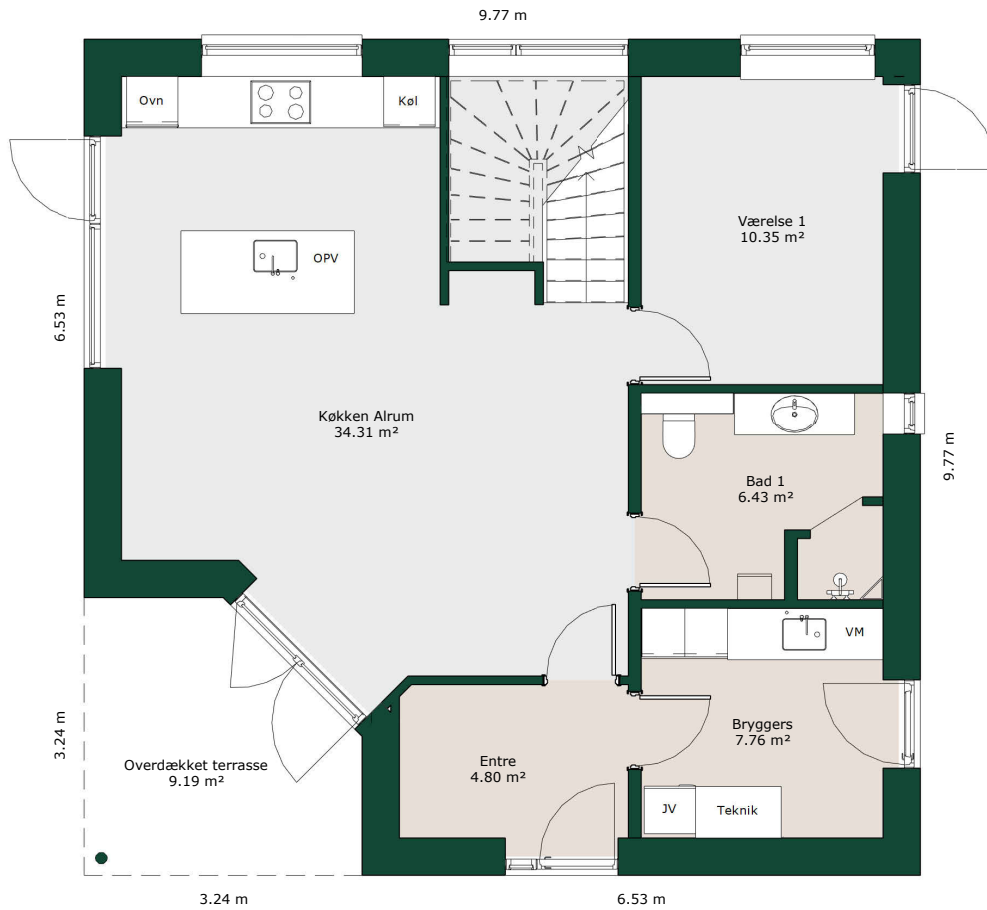

# 2 planshus - 173 m<sup>2</sup>

## Bruttoareal

Bolig: 173 m<sup>2</sup>

Referencenr.: 701566

HusCompagniet har opavsret på denne tegning.  
Plantegningen er vejledende og kan til enhver tid blive  
justeret i overensstemmelse med gældende lovgivning.