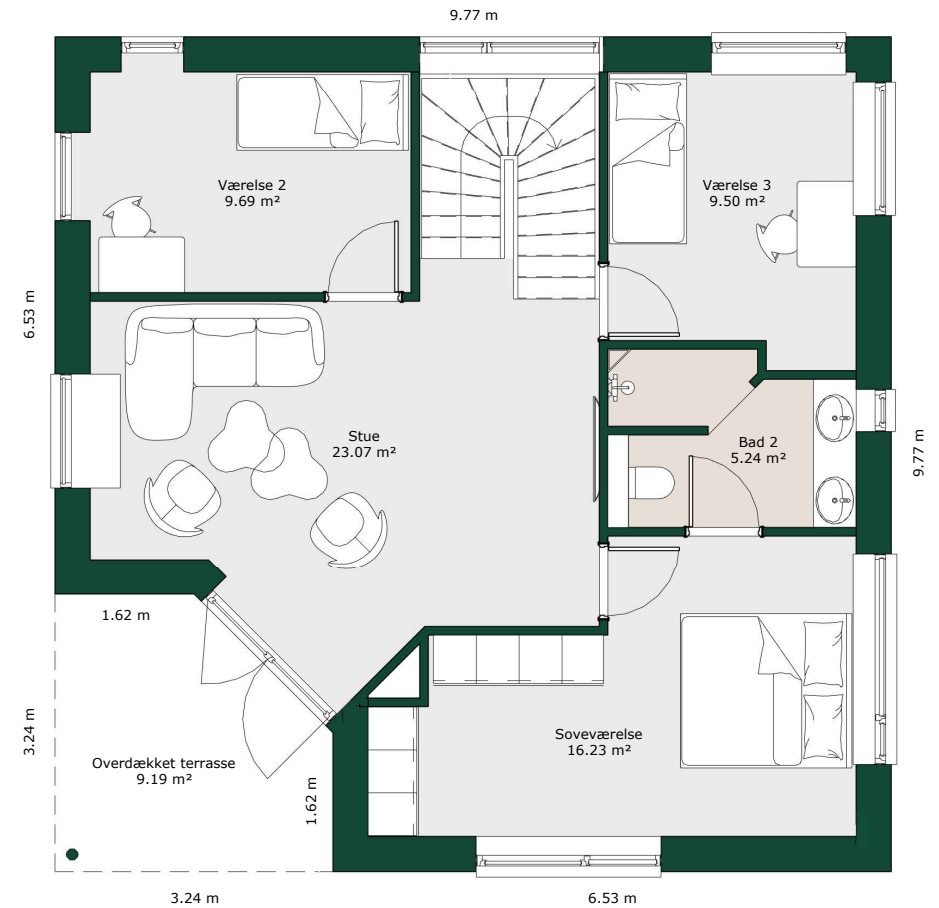

# 2 planshus - 173 m<sup>2</sup>

## Bruttoareal

Bolig: 173 m<sup>2</sup>

Referencenr.: 701566

HusCompagniet har opavsret på denne tegning.  
Plantegningen er vejledende og kan til enhver tid blive  
justeret i overensstemmelse med gældende lovgivning.