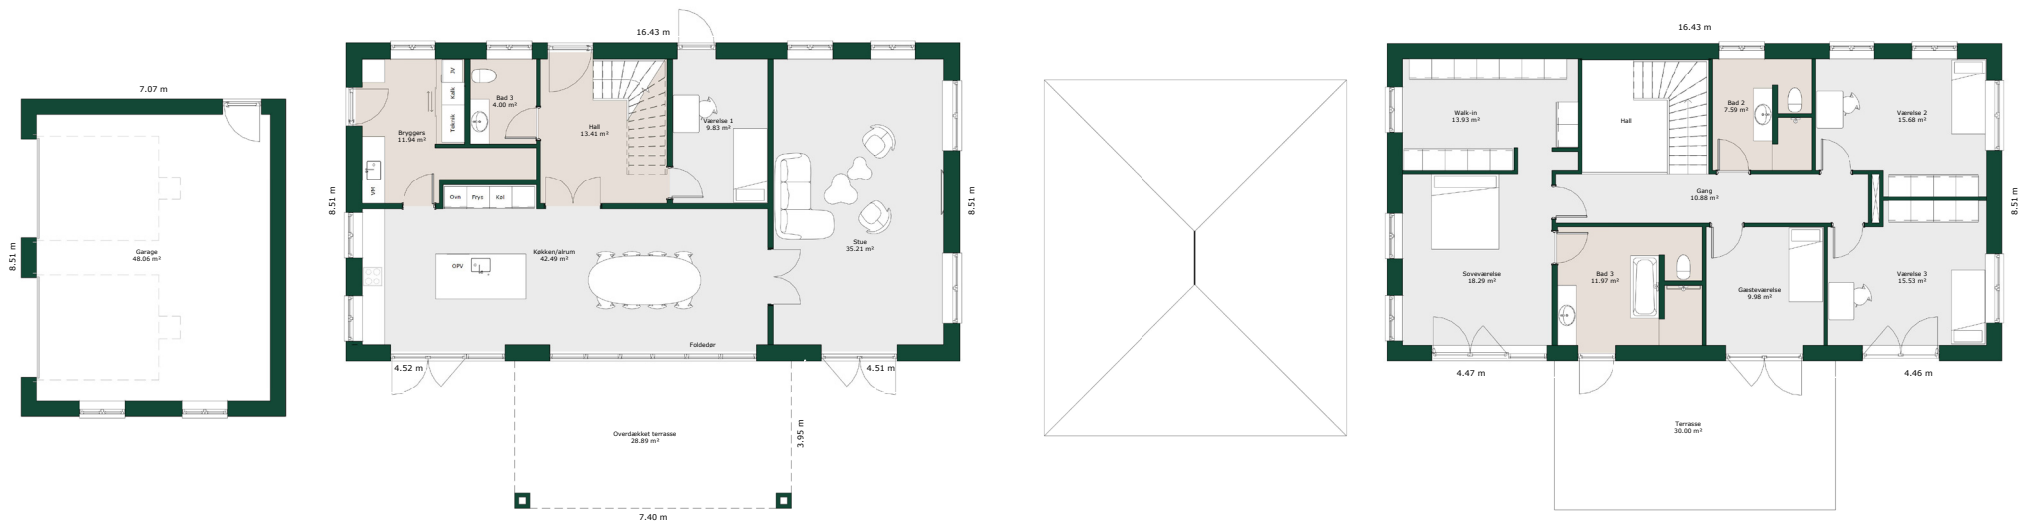

2 planshus - 280 m²

Bruttoareal

Bolig: 280 m²

Garage: 60 m²

Referencenr.: 701536

*HusCompagniet har ophavsret på denne tegning.
Plantegningen er vejledende og kan til enhver tid blive
justeret i overensstemmelse med gældende lovgivning.*