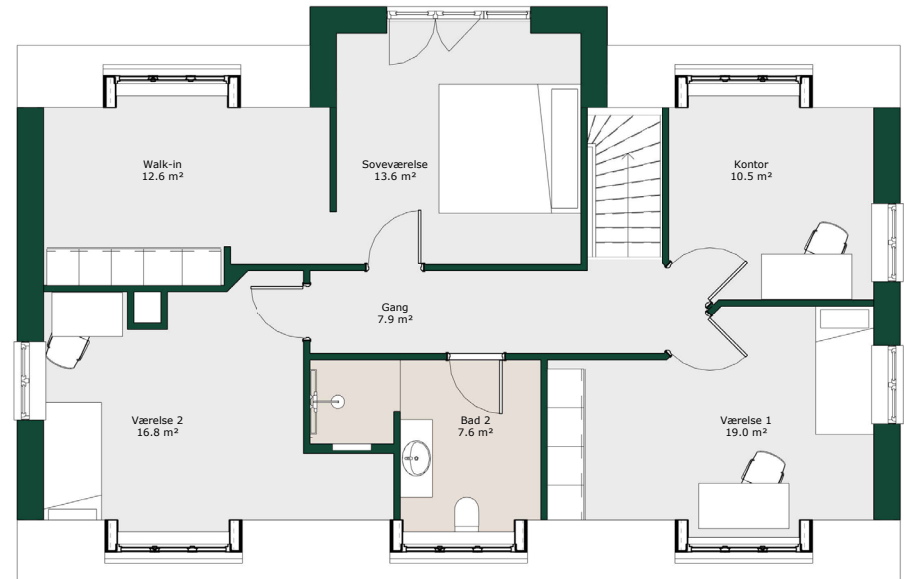

1,5 planshus - 276 m²

Bruttoareal

Bolig: 276 m²

Referencenr.: 701184

HusCompagniet har opavsret på denne tegning.
Plantegningen er vejledende og kan til enhver tid blive
justeret i overensstemmelse med gældende lovgivning.