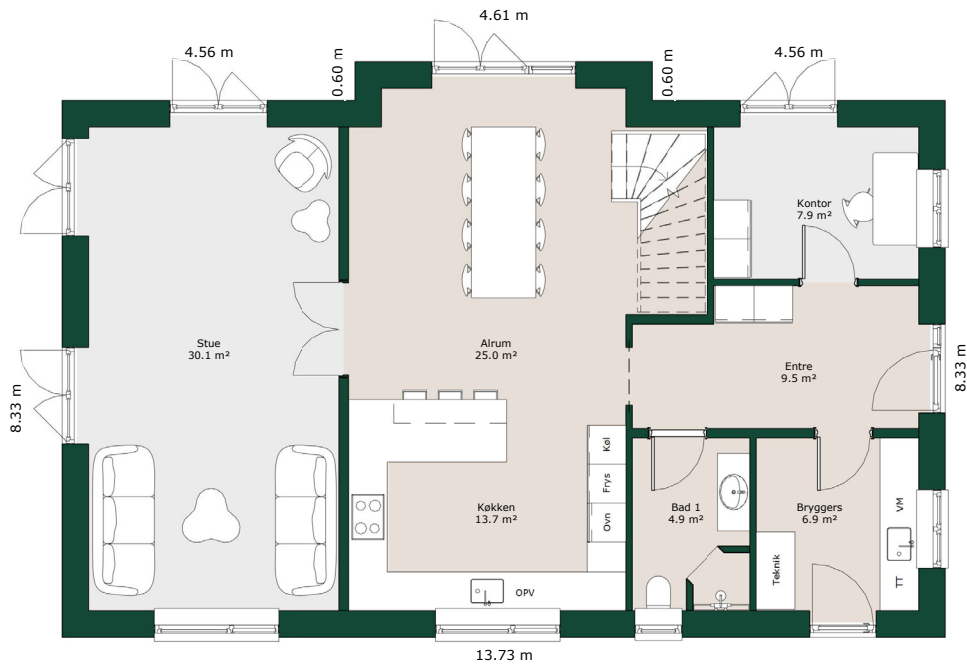

1,5 planshus - 276 m²

Bruttoareal

Bolig: 276 m²

Referencenr.: 701184

HusCompagniet har opavsret på denne tegning.
Plantegningen er vejledende og kan til enhver tid blive
justeret i overensstemmelse med gældende lovgivning.