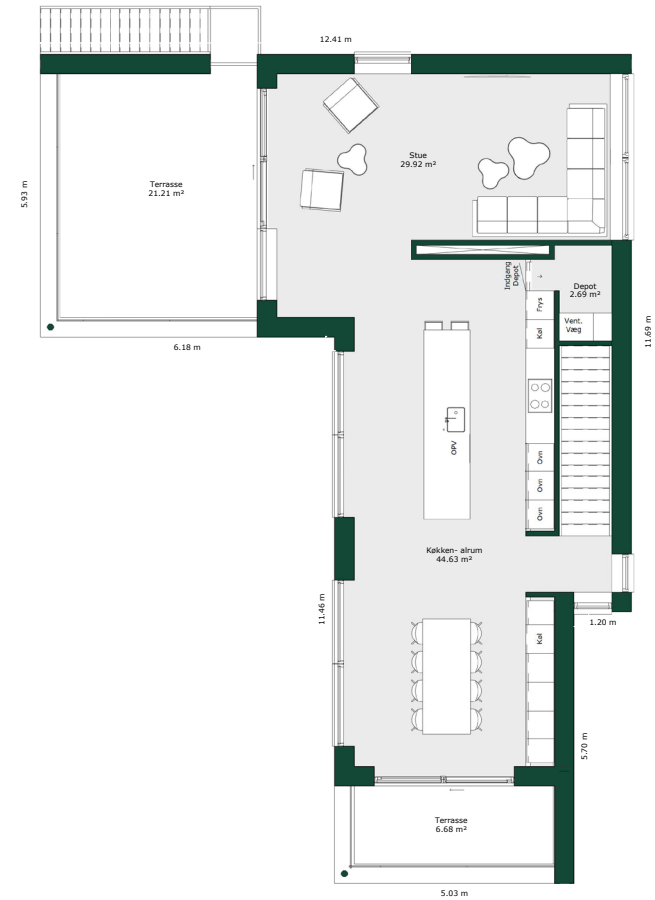

# 2 planshus - 239 m<sup>2</sup>

## Bruttoareal

Bolig: 239 m<sup>2</sup>

Carport inkl. redskabsrum: 41 m<sup>2</sup>

Referencenr.: 701152

HusCompagniet har opavsret på denne tegning.  
Planteingen er vejledende og kan til enhver tid blive  
justeret i overensstemmelse med gældende lovgivning.