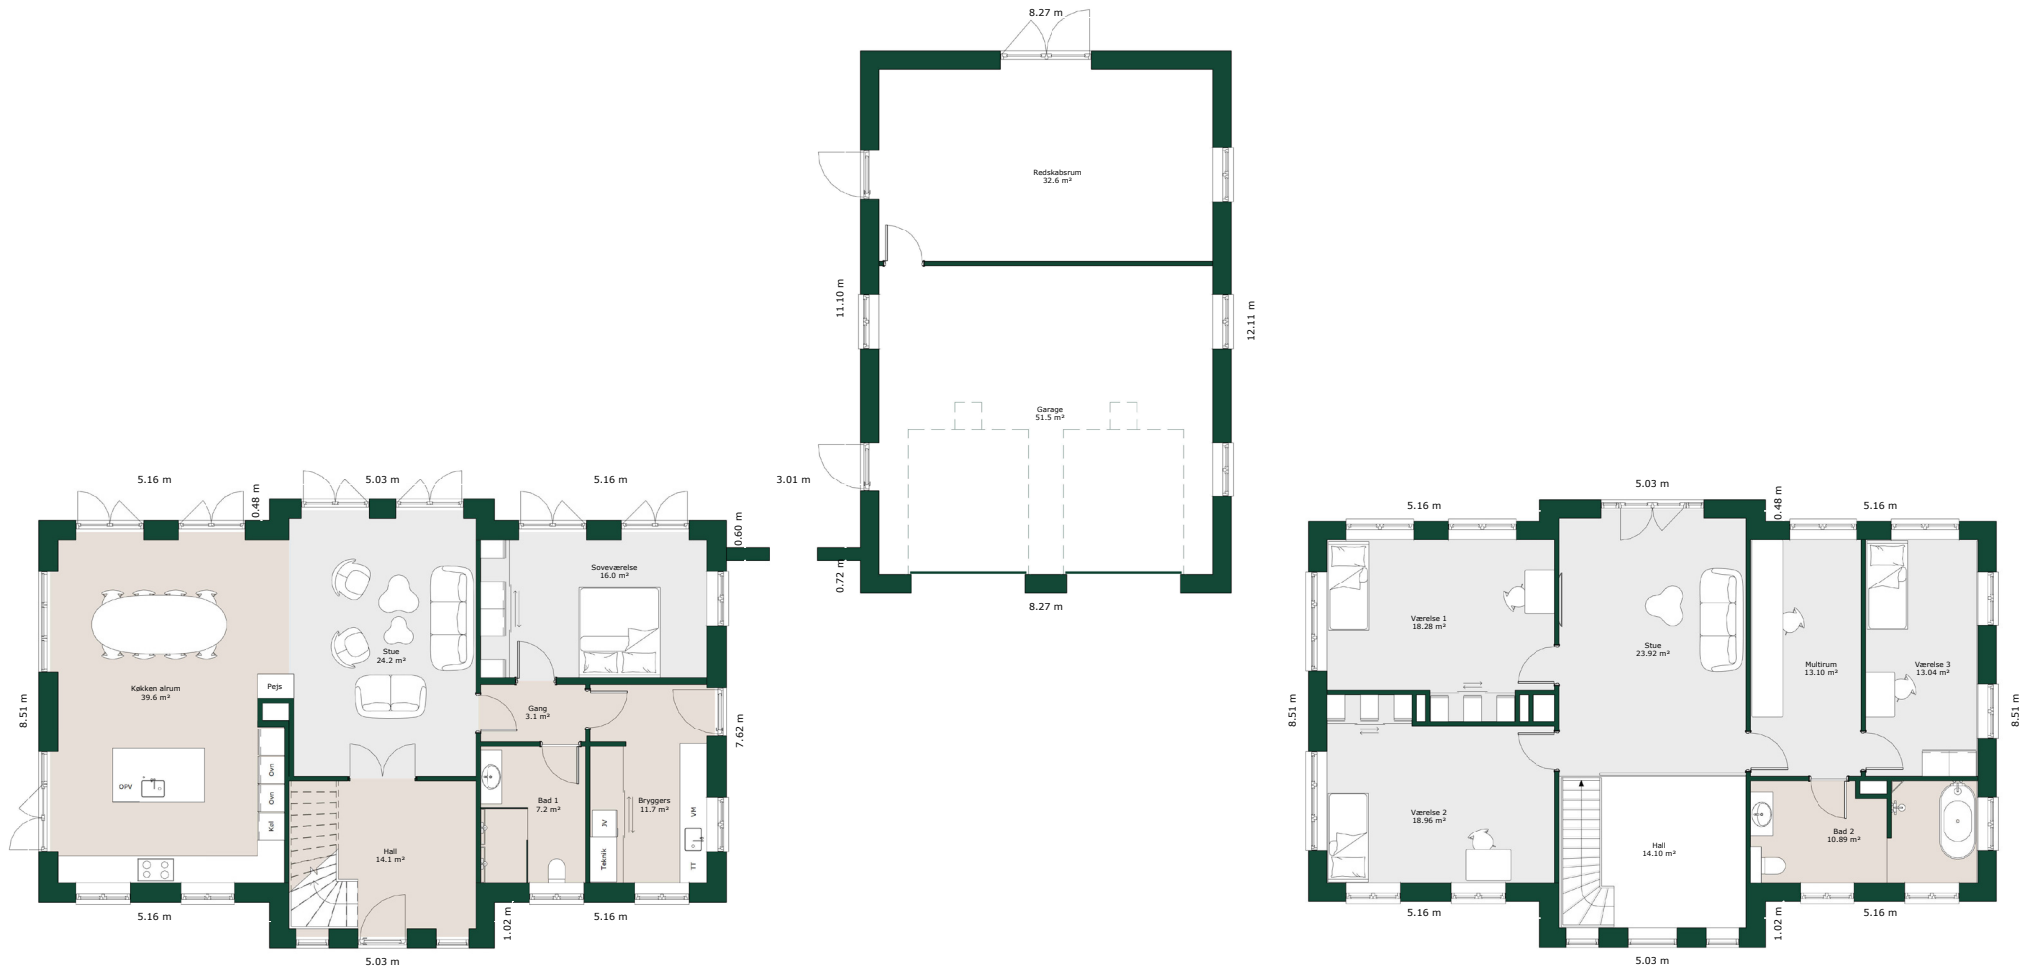

# 2 planshus - 276 m<sup>2</sup>

## Bruttoareal

Bolig: 276 m<sup>2</sup>

Garage: 100 m<sup>2</sup>

Referencenr.: 700668

HusCompagniet har opavsret på denne tegning.  
Plantegningen er vejledende og kan til enhver tid blive  
justeret i overensstemmelse med gældende lovgivning.