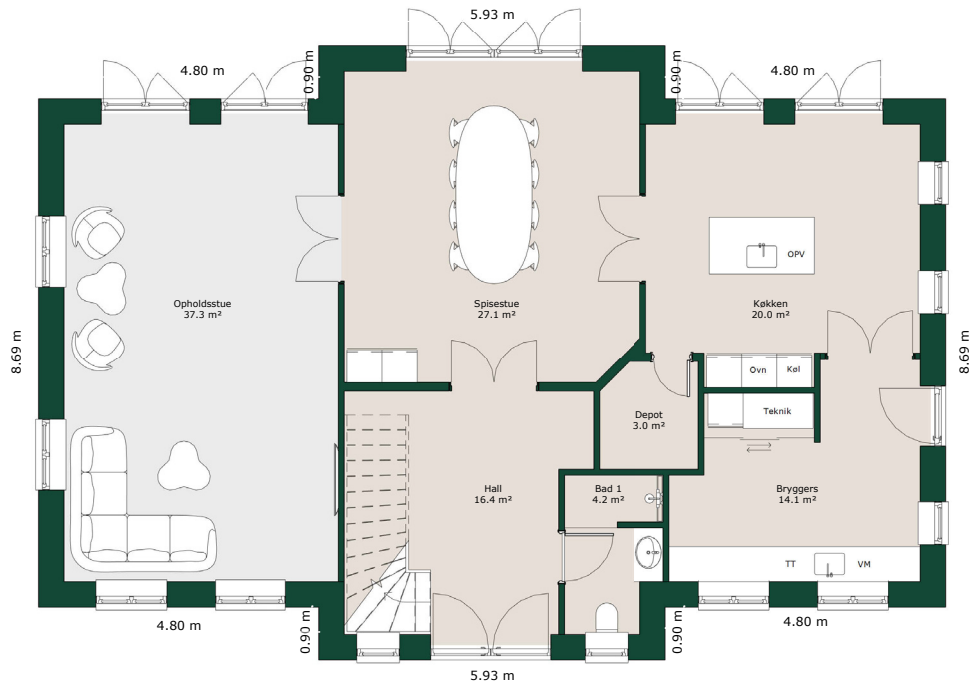

2 planshus - 291 m²

Bruttoareal

Bolig: 291 m²

Referencenr.: 701103

HusCompagniet har ophavsret på denne tegning.
Planteingen er vejledende og kan til enhver tid blive
justeret i overensstemmelse med gældende lovgivning.