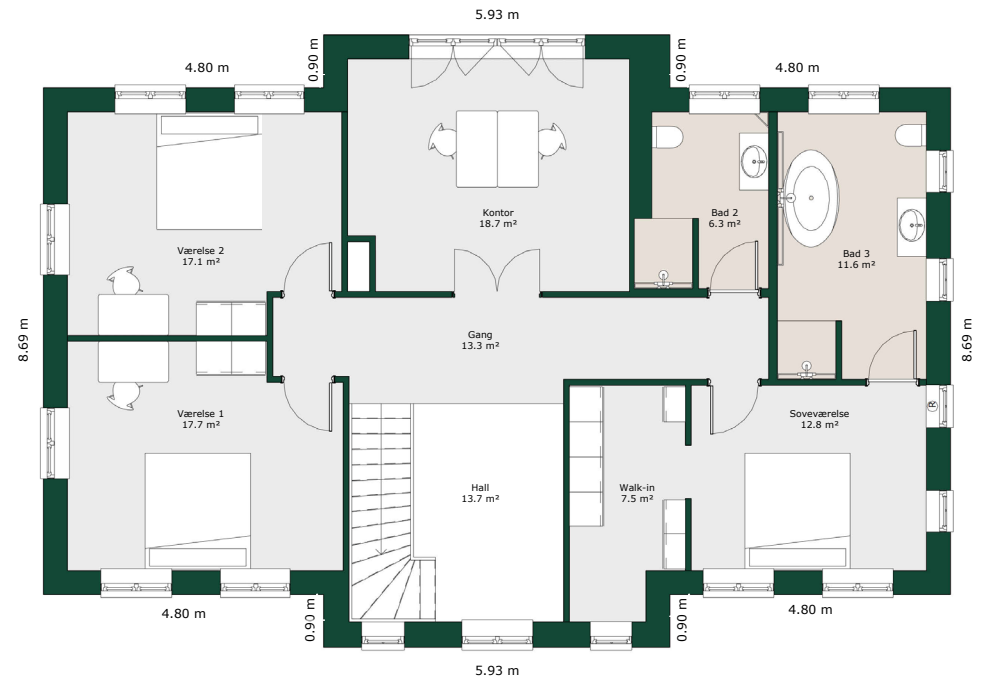

2 planshus - 291 m²

Bruttoareal

Bolig: 291 m²

Referencenr.: 701103

HusCompagniet har ophavsret på denne tegning.
Planteingen er vejledende og kan til enhver tid blive
justeret i overensstemmelse med gældende lovgivning.