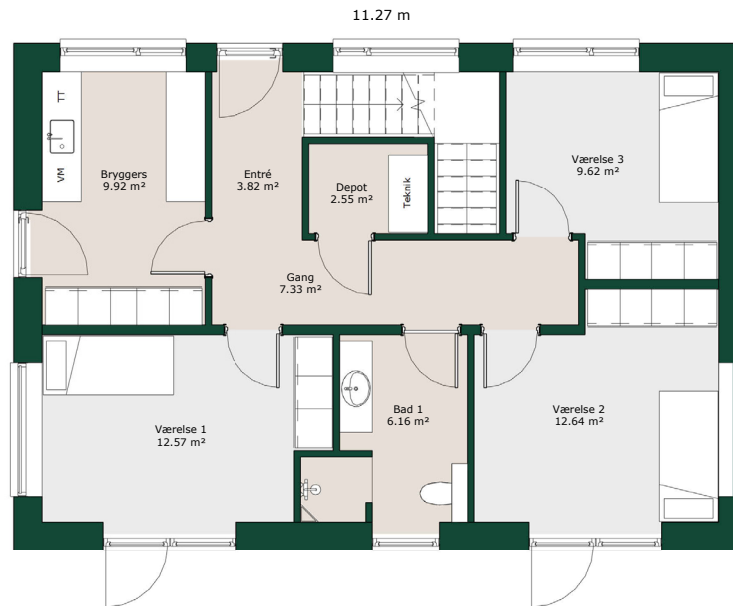

2 planshus - 176 m²

7.79 m

7.79 m

Bruttoareal

Bolig: 176 m²

Carport inkl. redskabsrum: 26 m²

Referencenr.: 700629

HusCompagniet har opavsret på denne tegning.
Plantegningen er vejledende og kan til enhver tid blive
justeret i overensstemmelse med gældende lovgivning.