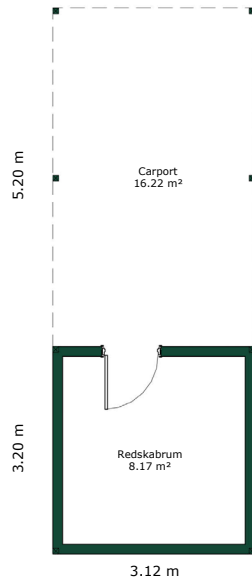

2 planshus - 176 m²

7.79 m

7.79 m

Bruttoareal

Bolig: 176 m²

Carport inkl. redskabsrum: 26 m²

Referencenr.: 700629

HusCompagniet har opavsret på denne tegning.
Plantegningen er vejledende og kan til enhver tid blive
justeret i overensstemmelse med gældende lovgivning.