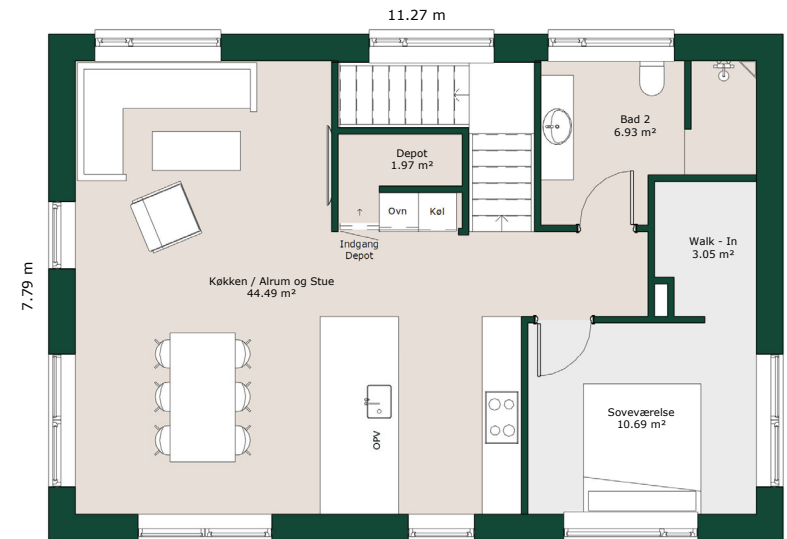

2 planshus - 176 m²

7.79 m

7.79 m

Bruttoareal

Bolig: 176 m²

Carport inkl. redskabsrum: 26 m²

Referencenr.: 700629

HusCompagniet har opavsret på denne tegning.
Plantegningen er vejledende og kan til enhver tid blive
justeret i overensstemmelse med gældende lovgivning.