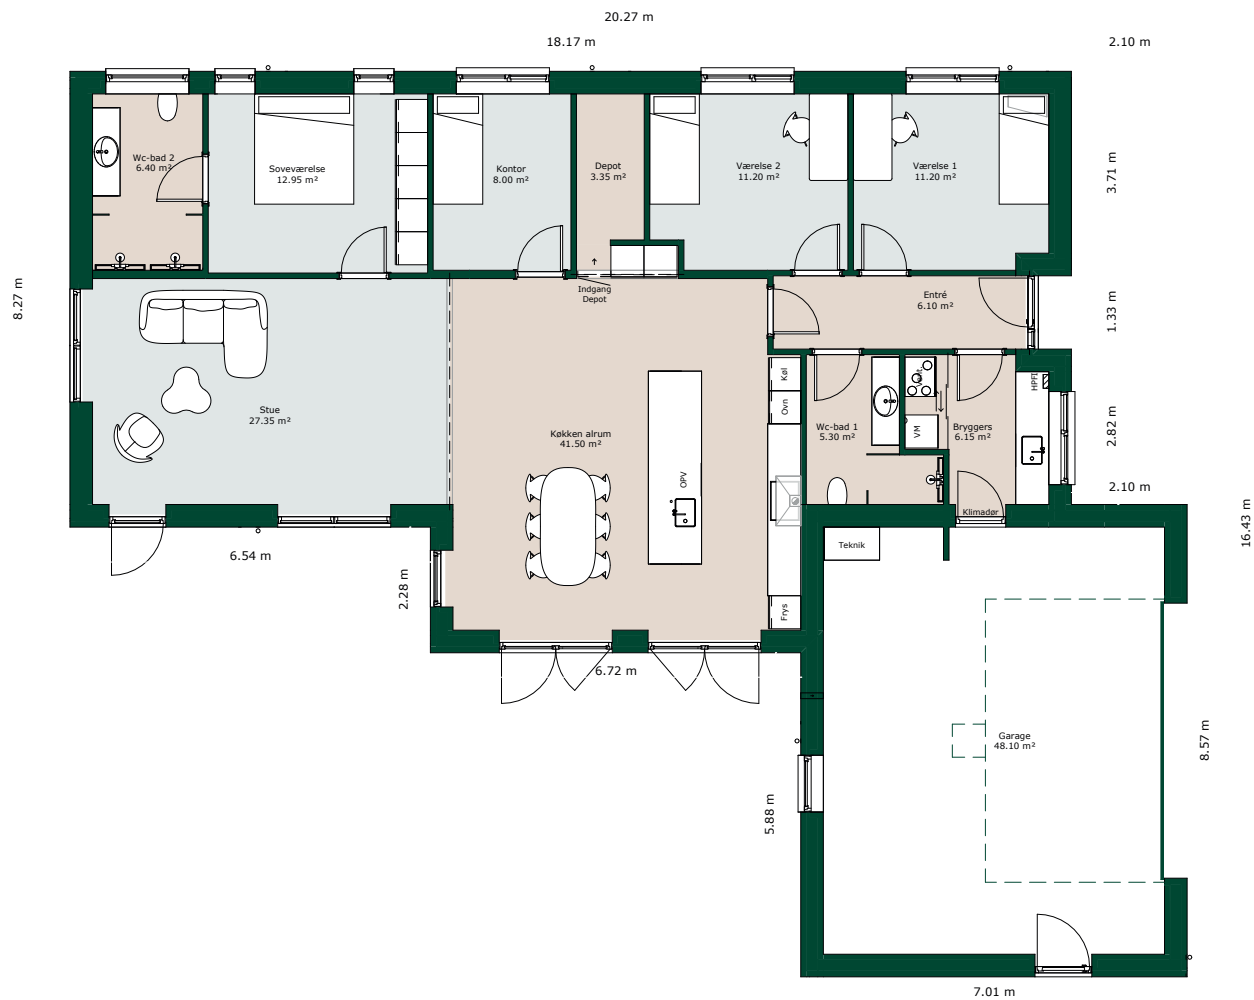

# Vinkelhus - 166 m<sup>2</sup>

## Bruttoareal

Bolig: 166 m<sup>2</sup>

Garage: 57 m<sup>2</sup>

Tagtype:

Valm

Sadel

Ensidig

Fladt

Referencenr.: 704735

HusCompagniet har opavsret på denne tegning